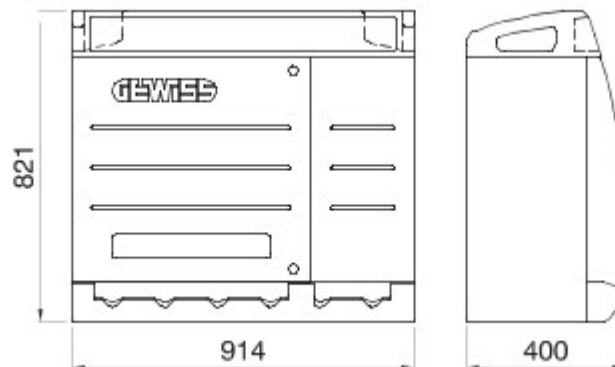

Les tableaux de distribution des sites de construction de type Q-BOX sont conçus pour résister à l'usure, aux impacts et aux contraintes liées à l'atmosphère. Ils sont livrés en versions pré-câblées, équipés de prises avec dispositifs de verrouillage (avec ou sans porte-fusible) jusqu'à 63 A ou avec prises de type CEI 309.. Les versions câblées sont aussi équipées d'accessoires de type bouton-poussoir d'urgence, portes verrouillables, crochets de fixation de câble en acier inoxydable résistants à l'arrachement ou poignées de transport intégrées sur la partie supérieure du tableau. Pour garantir un positionnement optimal sur le site de construction, les tableaux 68 Q-BOX ACS peuvent être montés en saillie, au sol ou fixés sur poteau.

Type	Q-BOX 6 ACS	Type de coffret	Câblé
Couleur	Bleu ciel	Dim. externes LxHxP (mm)	914x821x400
Poids (kg)	30	Conformité aux normes	EN 61439-4 (EC)
Caractéristiques	Résistance UV (EN 62208)	Indice de protection	IP55
Résistance aux chocs	IK10	Test du fil incandescent	650 °C
Thermopression avec bille	70 °C	Classe isolement	II
Alimentation	Socle de connecteur	Nombre de pôles	3P+N+T
Puissance distribuée (kW)	33	Disjoncteur générale	Disjoncteur 63 A 4P 6 kA
Disjoncteur magnétothermique différentiel général	RCCB 63 A, 4 P, 0,03 A - Type CA	Protection des circuits	Disjoncteur MT
N. prises	6	Prise 2P+T 16 A - IB	2
Prise 3P+T 16 A - IB	2	Prise 3P+T 32 A - IB	2
Coup de poing d'arrêt d'urgence	Oui	Electrocod	139

DIMENSIONS

SYMBOLE TECHNIQUE

EN 61439-4 (EC)

Résistance UV (EN 62208)

IP

IP55

IK

IK10