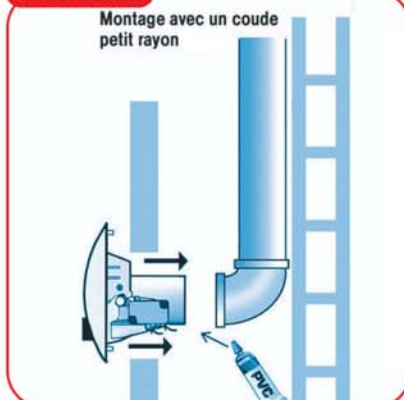

prises **plinthe** plastique

Prises série plinthe

31605531	PRISE PLINTHE PLASTIQUE BLANCHE	1
31605532	PRISE PLINTHE PLASTIQUE SILVER	1

→ Chaque prise plinthe est livrée avec un manchon souple de 20 cm

Réf. 31040031 Manchon souple au mètre

Encombrement

Plan de découpe

Principe de montage

avec manchon souple

avec coude

Raccordement électrique à la centrale