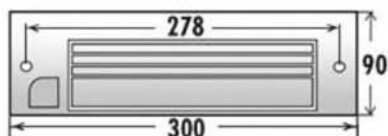

prises **plinthe** plastique

Prises série plinthe

31605531	PRISE PLINTHE PLASTIQUE BLANCHE	1
31605532	PRISE PLINTHE PLASTIQUE SILVER	1

→ Chaque prise plinthe est livrée avec un manchon souple de 20 cm

Réf. 31040031 Manchon souple au mètre

Encombrement

Plan de découpe

Principe de montage

avec manchon souple

avec coude

Raccordement électrique à la centrale