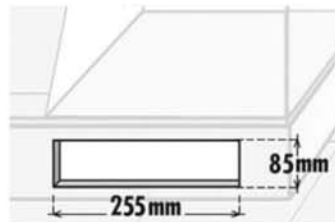

prises **plinthe** plastique

Prises série plinthe

31605531	PRISE PLINTHE PLASTIQUE BLANCHE	1
31605532	PRISE PLINTHE PLASTIQUE SILVER	1

→ Chaque prise plinthe est livrée avec un manchon souple de 20 cm

Réf. 31040031 Manchon souple au mètre

Encombrement

Plan de découpe

Principe de montage

avec manchon souple

avec coude

Raccordement électrique à la centrale