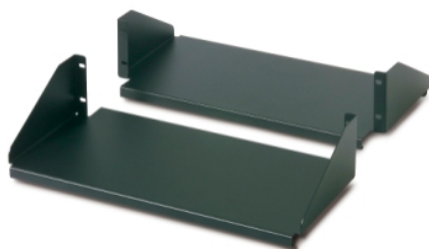

## APC - tiroir fixe double face pour baie - 3U - 124x495x260mm - noir

### Physique

Couleur	Noir
Profondeur	26 cm
Hauteur	12,4 cm
Poids du produit	3,64 kg
Nombre d'unité de rack	3U
Charge permanente admissible	113,40 kg statique
Largeur	49,5 cm