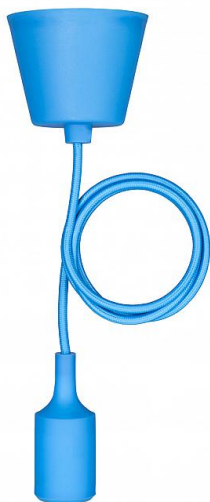

Suspension Silicone E27 Bleu 1.5M

Numéro d'article 141585

BAI Suspension Silicone E27 Bleu avec 1.5M Câble Textile 2x0.75mm² et Rosace Classe 2 Max 60W Max. 2.5KG

Une suspension ludique qui convient aux sources de lumière E27 et se compose d'une rosace en plastique, d'un cordon textile de 1,5 m et d'un support de lampe en silicone. À l'intérieur du support de lampe, il y a un manchon dans lequel la lampe peut être installée. Disponible en différentes couleurs. Max. charge applicable 2.5KG.

Attributs de Classification Générale

Groupe ETIM	Luminaires
Classe ETIM	Luminaire suspendu
Code produit	141585
Marque	Bailey
Nom série de produits	BaiLum pendant
Type de produit	Silicone

Attributs de classification