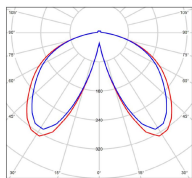

Avenue 3

catalogue 2020 p. 258

réf. 103155009

EAN. 3663660303088

Modèle 12

Données techniques

Tension nominale	230V AC
Plage de tension d'entrée	100 - 240 V AC
Driver output	-
Alimentation output	-
Classe	1
IP	44
IK	-
Diffuseur	PMMA opale
Paralume	-
Source	Module LED intégré
Température de couleur réelle	3000°K warm white
Flux total sortant	3681 lm
Consommation totale	35 W
Classe énergétique	E (Source LED)
Efficacité lumineuse	105
IRC	>80
SDCM	-
Espacement conseillé	20 m
(PMR Emoy - 20 lux)	
Hauteur de placement	2,5 m
Largeur du placement	2,5 m
Optique	-
Dimmable	Non
Ta	-
Durée de vie LED	50000 h (L90/B50)
Plage de température ambiante	-10 ~50°C
UGR	-
ULR	-
Groupe de risque photobiologique	IEC/EN 62471
Distorsion harmonique THDI	-
Fixation	Oui
Détection	Non
Avec prise IP55	Non

Données logistiques

Dimensions du modèle	H.883 L.282 P.685
Poids net	9.250 Kg
Poids brut	11.880 Kg
Dimensions colis 1	H.890 L.300 P.670

Certifications et garanties

CE	Oui
UL	Non
EAC	Oui
RoHS	Oui
ENEC	Non
Anti-corrosion	25 ans (sur Aluminium)
Technique	5 ans
Electronique	5 ans