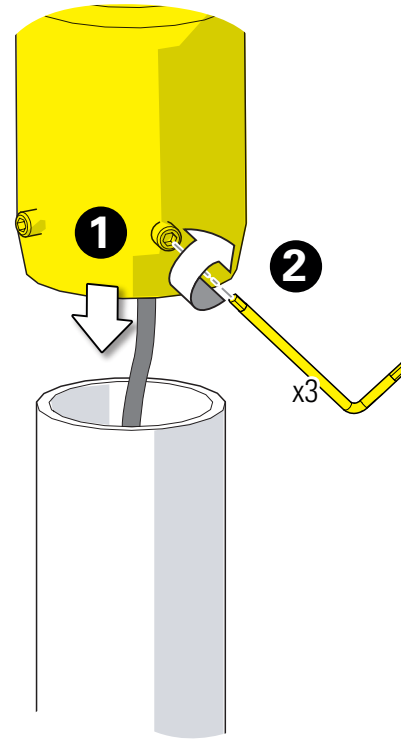

1 Fixation de la base au sol
 Fix the mast base to the ground

2 Montage de la tête sur le mât
 Mount the luminaire head on the mast

3 Raccordement électrique
 Connect electrical wires

4 Fermeture de la trappe
Close the access door

5 Installation des verres
Put in place glasses

6 Montage de la chapiteau
Assemble the dome