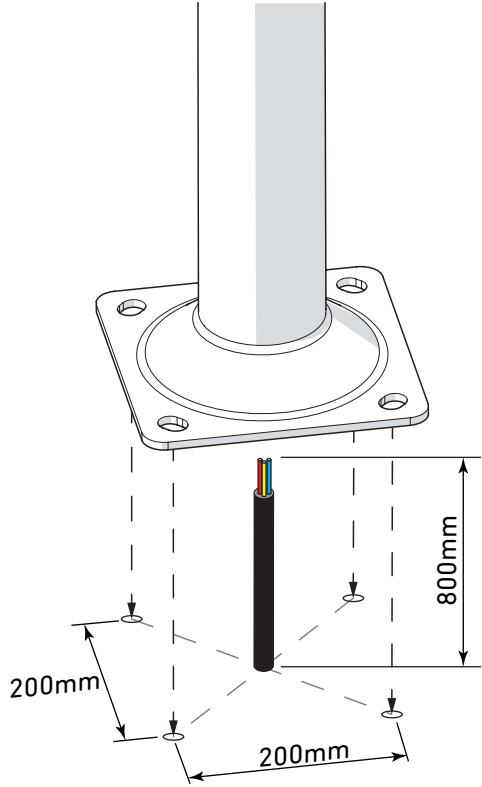

1 Fixation de la base au sol
 Fix the mast base to the ground

2 Montage de la tête sur le mât
 Mount the luminaire head on the mast

3 Raccordement électrique
 Connect electrical wires

4 Fermeture de la trappe
Close the access door

5 Installation des verres
Put in place glasses

6 Montage de la chapiteau
Assemble the dome