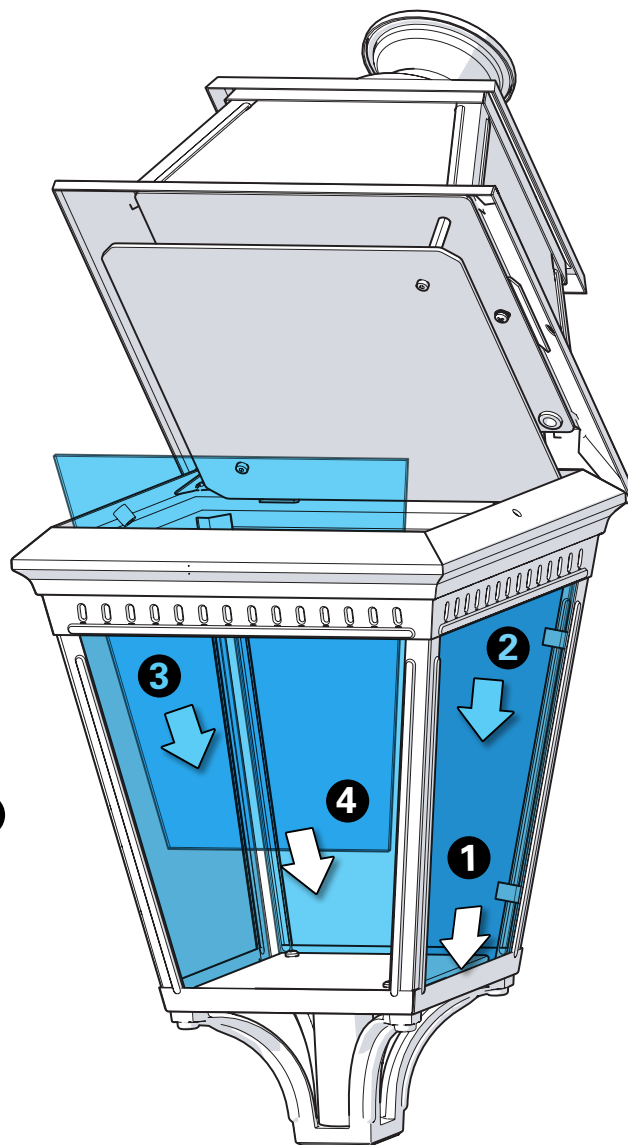

1 Fixation de la base au sol
 Fix the mast base to the ground

2 Montage de la tête sur le mât
 Mount the luminaire head on the mast

3 Raccordement électrique
 Connect electrical wires

4 Fermeture de la trappe
Close the access door

5 Installation des verres
Put in place glasses

6 Montage de la chapiteau
Assemble the dome