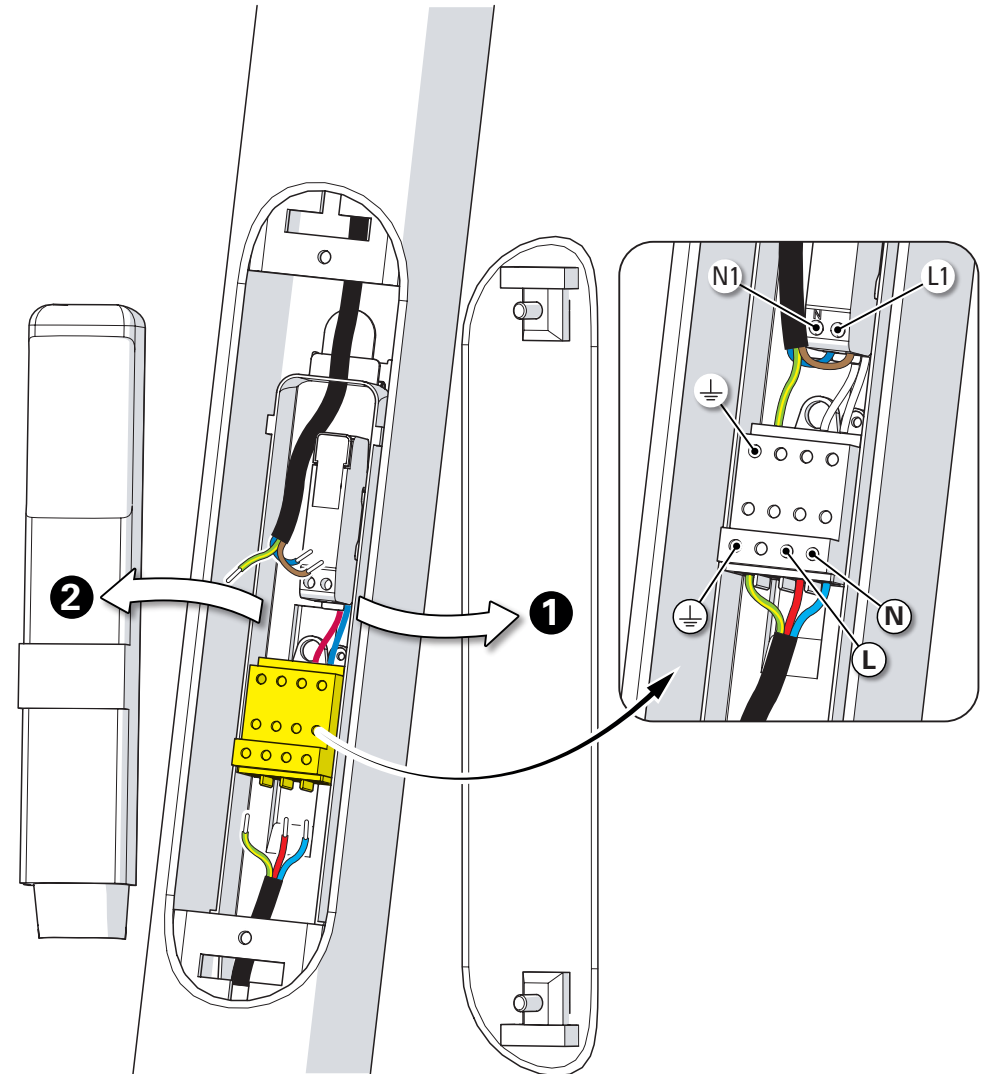

1 Fixation de la base au sol
 Fix the mast base to the ground

2 Montage de la tête sur le mât
 Mount the luminaire head on the mast

3 Raccordement électrique
 Connect electrical wires

4 Fermeture de la trappe
Close the access door

5 Installation des verres
Put in place glasses

6 Montage de la chapiteau
Assemble the dome