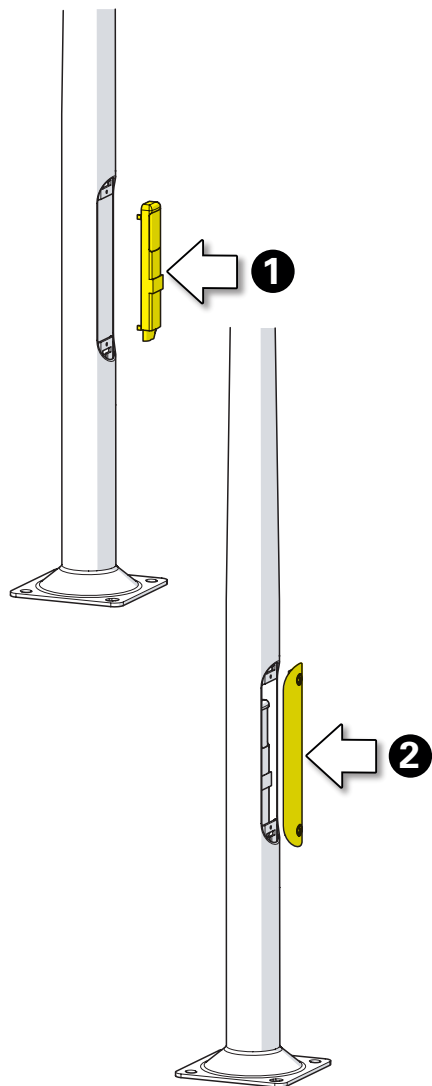

1 Fixation de la base au sol
 Fix the mast base to the ground

2 Montage de la tête sur le mât
 Mount the luminaire head on the mast

3 Raccordement électrique
 Connect electrical wires

4 Fermeture de la trappe
Close the access door

5 Installation des verres
Put in place glasses

6 Montage de la chapiteau
Assemble the dome