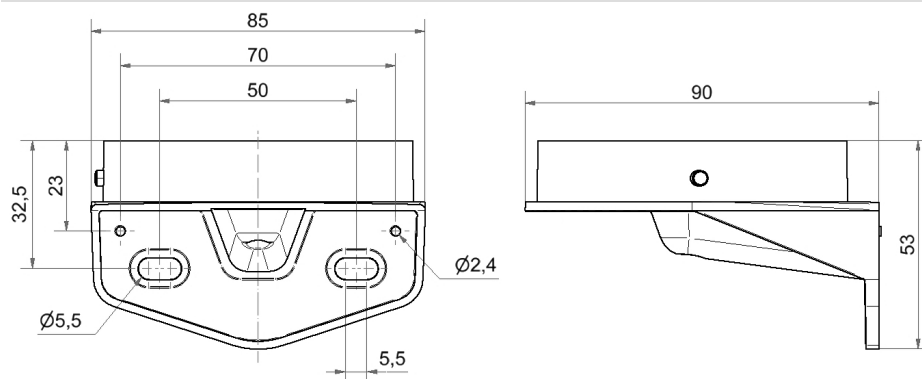

EvoSIGNAL / EvoSIGNAL Accessoires

Midi Équerre GY

DESSIN

Pour plus d'informations sur l'installation et le montage, reportez-vous au guide d'utilisation approprié sur www.werma.com. Cette copie imprimée est pour information seulement et est sujette à modification.