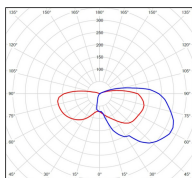

Place des Vosges 1

Évolution

Modèle ②

catalogue 2020 p. 234

réf. 150008009

EAN. 3663660111317

Données techniques

Tension nominale	230V AC
Plage de tension d'entrée	220 - 240 V AC
Driver output	-
Alimentation output	-
Classe	1
IP	65
IK	-
Diffuseur	PMMA opale
Paralume	-
Source	GU10 PAR16 LED
Température de couleur réelle	-
Flux total sortant	- lm
Consommation totale	- W
Classe énergétique	Classe de la lampe (non fournie)
Efficacité lumineuse	-
IRC	-
SDCM	-
Espacement conseillé (PMR Emoy - 20 lux)	2,5 m
Hauteur de placement	2 m
Largeur du placement	2 m
Optique	-
Dimmable	-
Ta	-
Durée de vie LED	-
Plage de température ambiante	-10 ~50°C
UGR	-
ULR	-
Distorsion harmonique THDI	-
Fixation	Oui
Détection	Non
Avec prise IP55	Non

Données logistiques

Dimensions du modèle	H.340 L.216 P.132
Poids net	1.480 Kg
Poids brut	1.920 Kg
Dimensions colis 1	H.410 L.240 P.200

Certifications et garanties

CE	Oui
UL	Non
EAC	Oui
RoHS	Oui
ENEC	Non
Anti-corrosion	25 ans (sur Aluminium)
Technique	5 ans
Electronique	5 ans