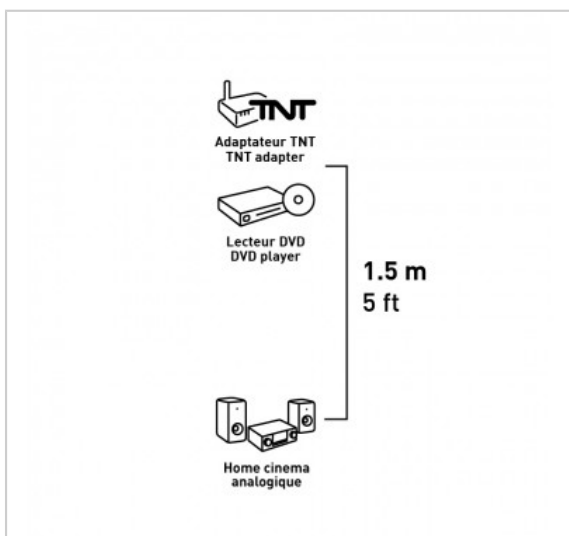

RALLONGE 2 RCA

Mâle / Femelle - 1m50

Référence : 721582

FICHE TECHNIQUE

Connecteur 1	2 RCA
Connecteur 2	2 RCA
Genre 1	Mâle
Genre 2	Femelle
Type de produit	rallonges
Longueur en m	1.5
Finition	nickel
Compatibilité 3D	0