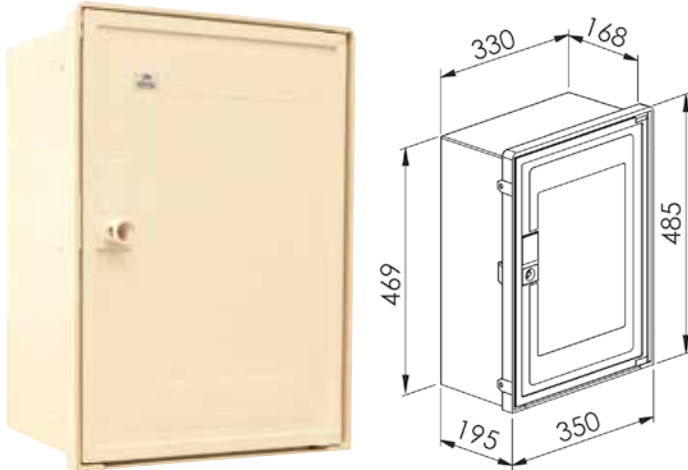

COFFRET S20 FERMETURE RECTANGLE CADENASSABLE - LOGO EP

Code article 69196

Fonction :

- Comptage et commande d'un ou plusieurs réseaux souterrains d'éclairage public

Descriptif technique :

Coffret nu S20 ou C2300 :

- Dimensions extérieures du coffret H 485 L 350 P 195mm
- Fermeture du coffret par loquet Rectangle cadénassant
- **Indice de protection** : IP44-IK 10
- **Coloris** : ivoire

Domaine(s) d'utilisation :

- Exploitation d'un réseau d'éclairage public basse tension jusqu'à 440 V
- Produits d'urgence de réseaux souterrains installés en extérieur sur le domaine public

Données techniques :

Libellé	Valeur	Normes
T° utilisation	-25°C à + 40°C	
Matière	Thermoplastique teinté masse	HN 60-E-02 HN 60-S-02
Dimensions (mm)	485 x 350 x 195 mm	
Poids (kg)	4,212 kg	
Mode de pose	installation au sol	
Type de capot	porte	
Type de porte	unique	
Avec serrure	Oui	