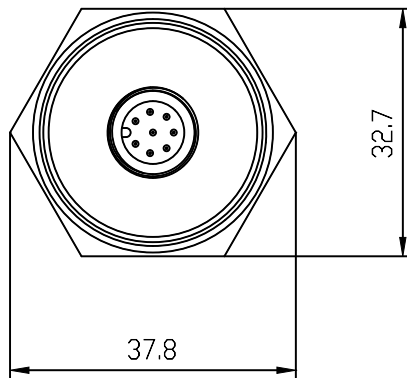

Vorne / Front

Links / Left

Alle Bemessungswerte sind in Millimeter (mm) angegeben.
All dimensions are in millimeters (mm).

SIEMENS	6GT28212BC32_001	
	Format / Size: DIN A4	Massstab / Scale: 1:1