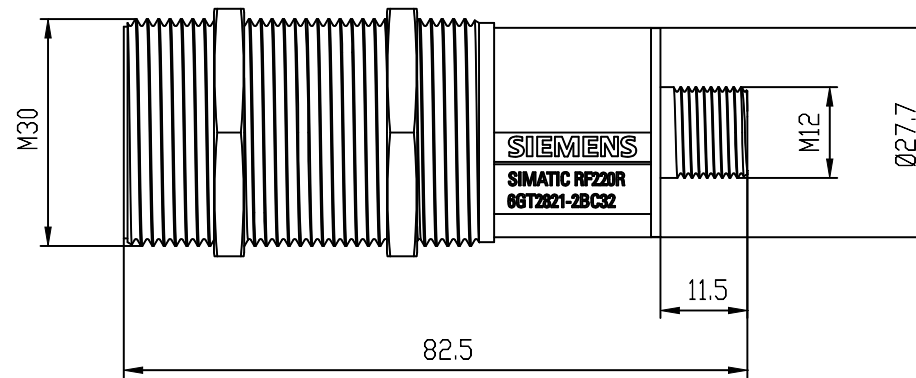

Vorne / Front

Links / Left

Alle Bemessungswerte sind in Millimeter (mm) angegeben.
All dimensions are in millimeters (mm).

SIEMENS	6GT28212BC32_001	
	Format / Size: DIN A4	Massstab / Scale: 1:1