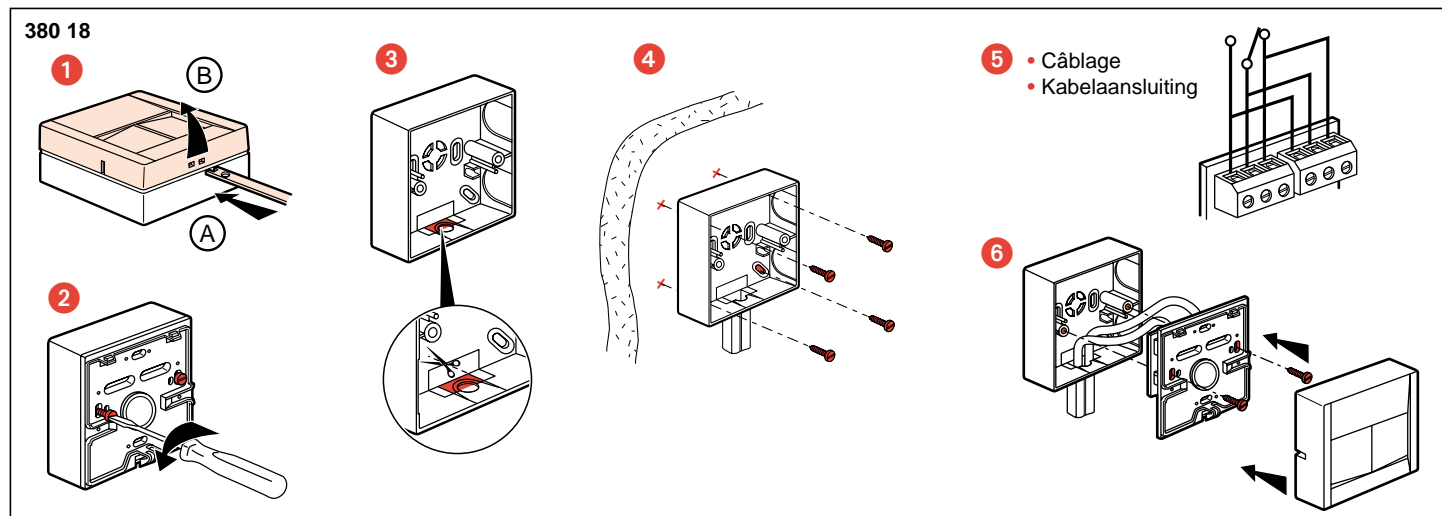

NT 65 180/02

380 18

- 1
- 2
- 3
- 4
- 5
- 6

- Câblage
- Wiring
- Verkabelung
- Cableado
- Cablaggio

380 19

- 1
- 2
- 3
- 4

- Câblage
- Wiring
- Verkabelung
- Cableado
- Cablaggio

- Raccordement Type 2b (406 43/44/46), Type 3 (406 39/47/48/67), Type 4 (406 62)
- Type 2b (406 43/44/46), Type 3 (406 39/47/48/67), Type 4 (406 62) connection
- Anschluß Typ 2b (406 43/44/46), Typ 3 (406 39/47/48/67), Typ 4 (406 62)
- Conexión Tipo 2b (406 43/44/46), Tipo 3 (406 39/47/48/67), Tipo 4 (406 62)
- Collegamento Tipo 2b (406 43/44/46), Tipo 3 (406 39/47/48/67), Tipo 4 (406 62)

- Raccordement Type 1 (406 25/26), Type 2a (406 50)
- Type 1 (406 25/26), Type 2a (406 50) connection
- Anschluß Typ 1 (406 25/26), Typ 2a (406 50)
- Conexión Tipo 1 (406 25/26), Tipo 2a (406 50)
- Collegamento Tipo 1 (406 25/26), Tipo 2a (406 50)

- Raccordement réf. 643 000/002/003
- Aansluitstuk ref. nr. 643 000/002/003