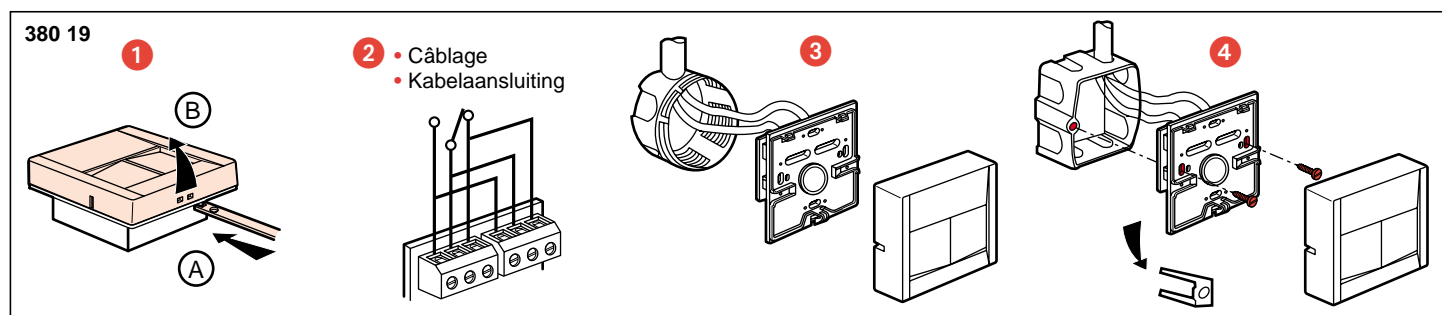

NT 65 180/02

380 18

- 1
- 2
- 3
- 4
- 5
- 6

- Câblage
- Wiring
- Verkabelung
- Cableado
- Cablaggio

380 19

- 1
- 2
- 3
- 4

- Câblage
- Wiring
- Verkabelung
- Cableado
- Cablaggio

- Raccordement Type 2b (406 43/44/46), Type 3 (406 39/47/48/67), Type 4 (406 62)
- Type 2b (406 43/44/46), Type 3 (406 39/47/48/67), Type 4 (406 62) connection
- Anschluß Typ 2b (406 43/44/46), Typ 3 (406 39/47/48/67), Typ 4 (406 62)
- Conexión Tipo 2b (406 43/44/46), Tipo 3 (406 39/47/48/67), Tipo 4 (406 62)
- Collegamento Tipo 2b (406 43/44/46), Tipo 3 (406 39/47/48/67), Tipo 4 (406 62)

- Raccordement Type 1 (406 25/26), Type 2a (406 50)
- Type 1 (406 25/26), Type 2a (406 50) connection
- Anschluß Typ 1 (406 25/26), Typ 2a (406 50)
- Conexión Tipo 1 (406 25/26), Tipo 2a (406 50)
- Collegamento Tipo 1 (406 25/26), Tipo 2a (406 50)