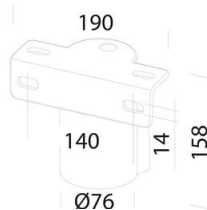

236 Raccord mât 76mm