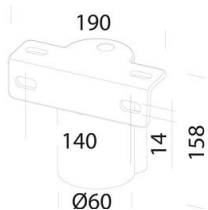

235 Raccord mât 60mm