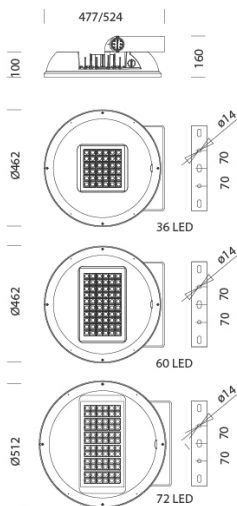

1782 - Astro HP - high performance

Code: 320001-00

MATÉRIAUX ET COULEURS

TÉLÉCHARGEMENT

MONTAGES

[InstructionsMontage astro hp-he 03-23.pdf](#)

DESSINS

[BIM 1782 Astro HP - high performance - 20200303.zip](#)

[DessinTechnique 1782a.dxf](#)

Corps	aluminium moulé sous pression avec ailettes de refroidissement incorporées dans le capot.
Optique	PMMA haute performance, résistant à haute température et au rayonnement UV.
Diffuseur	verre trempé épaisseur 4 mm résistant aux chocs thermiques et mécaniques (NF EN 12150-1/2001).
Dissipateur	le système de dissipation thermique a été tout spécialement mis au point pour faire fonctionner les LED à des bonnes températures, afin de garantir un rendement/une performance excellent/e et une longue durée de vie.
Peinture	phase de prétraitement superficiel du métal, couche de peinture poudre polyester résistante à la corrosion et au brouillard salin, stabilisée aux rayons UV.
Peinture spéciale (SUR DEMANDE)	sur demande : peinture NF EN ISO 9227, essais de corrosion en atmosphères artificielles, pour atmosphères agressives ou marines (littoral).
Couleur	Anthracite
Matériel	-étrier en acier galvanisé peint -connectique rapide IP68 -contrôleur automatique de la température avec réarmement automatique -dispositif de protection contre les surtensions conforme NF EN 61547 -soupape anticondensation -échelle goniométrique

NORMES ET CONFORMITÉ

Classe de sécurité photobiologique	RG0 Ethr
Marquages et essais	CE
Normes de référence	NF EN 60598-1. Degré de protection selon la norme NF EN 60529.

ÉQUIPEMENT

Sur demande	- protection jusqu'à 10kV. - drivers gradables DIG, sous-code 0041 pour l'achat - dispositif minuit virtuel, sous-code 30 pour l'achat - drivers courant porteur, sous-code 0078 pour l'achat

GARANTIE

Garantie après-vente	5 yr