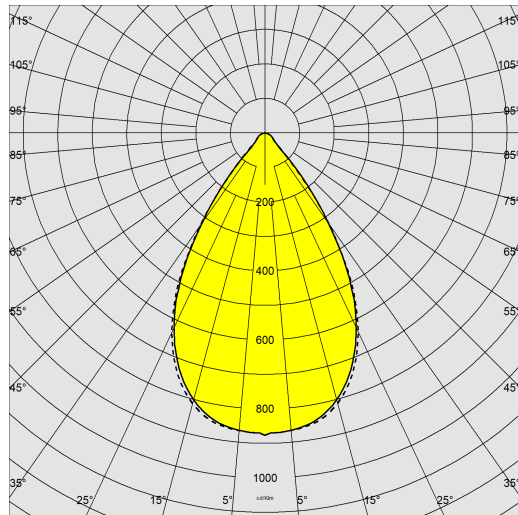

1782 - Astro HP - high performance

Code: 320001-00

DONNÉES PHOTOMÉTRIQUES

Source lumineuse	LED
CRI	80
Flux lumineux (sortant) (lm)	17816 lm
Puissance absorbée (totale) (W)	139 W
CCT	4000 K
Efficacité lumineuse (lm/W)	128 lm/W
Low Flicker	luminaire avec flicker très limité : lumière uniforme pour une plus grande sécurité visuelle.
Angle faisceaux lumineux (°)	60 °
Maintien du flux lumineux LED	100000 hr, L 90, B 10