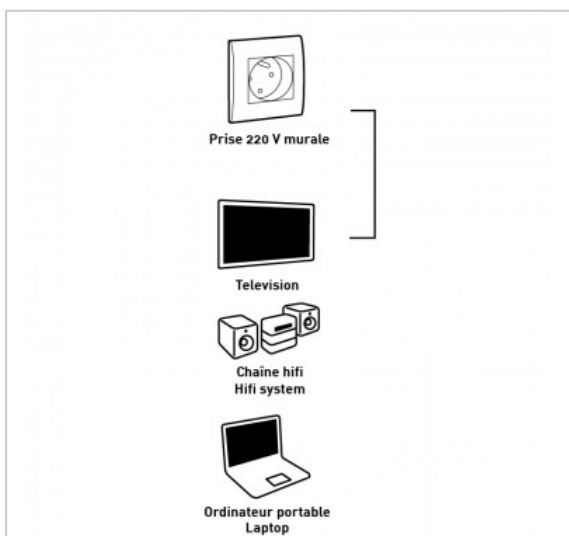

## PRISE TRIPLITE

2 x 2 Poles + Terre + 1 x 2 Poles - Protection enfants

Référence : 728362

## FICHE TECHNIQUE

Connecteur 1	2 pôles + terre
Connecteur 2	2 pôles + terre x 2 + 2 pôles
Type de produit	multiprises
Finition	blanc
Normes	NF
Compatibilité 3D	0

EN SAVOIR PLUS