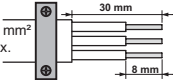

 **legrand**[®]

16 A
230V
3680 W

3 x 1,5 mm²
max.

www.legrandgroup.com

3 245060 501099

LE02705AA
© Legrand 2006