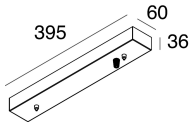

HALOS MINI

107339.21

novalux
ITALIAN LIGHTING DESIGN SINCE 1948

HALOS MINI VERT: ROSONE DA/PU 482 BIA

107329.01

HALOS MINI VERT: ROSONE DA/PU 482 CAPP

107329.21