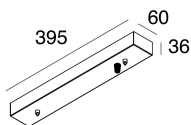

MOUNTING ACCESSORIES

HALOS MINI VERT: ROS. ALIM. REM. BIA

107347.01

HALOS MINI VERT: ROS. ALIM. REM. CAPP

107347.21

ELECTRICAL ACCESSORIES

HALOS MINI VERTICALE: ALIM. ON/OFF 482

107324.99