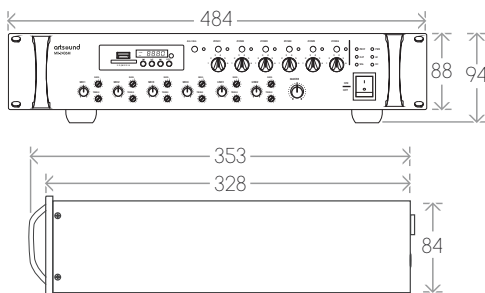

puissance de sortie	100 V 500 W
puissance de sortie RMS	8 Ω 500 W
plage de fréquence	50 Hz - 16 kHz
zones	6
sortie directe	4-16 Ω / 70V / 100V
réglage de la tonalité	oui (par entrée)
source intégrée	USB/SD - FM tuner - Bluetooth
sortie ligne	oui
entrées MIC	4 (combo XLR/Jack) + 2 (appel sélectif RJ45)
entrées AUX	2 (RCA)
carillon	oui
niveaux de priorité	5
	entrée EMC (signal injecté)
	déclenchement ALARME (intégré)
	entrée TEL / REMOTE MIC (MIC-216)
	CHIME (sonnerie)
	MIC1 (prioritaire sur MIC-4/LINE1-2)
alimentation	240 V AC / 24 V DC
consommation électrique	360 W
dimensions (h x l x p)	88 x 484 x 353 mm - 2RS
poids	7,2 kg
accessoires	MIC-216 / MIC-511C / MIC-621A

MX-5006M

AMPLIFICATEUR MÉLANGEUR SÉLECTIF 19" 6 ZONES

Cet amplificateur avec source musicale intégrée offre une puissance de 500 W. Créez 6 zones indépendantes en un tournemain (une source à la fois). Chaque zone a son propre volume et une option d'appel sélectif.