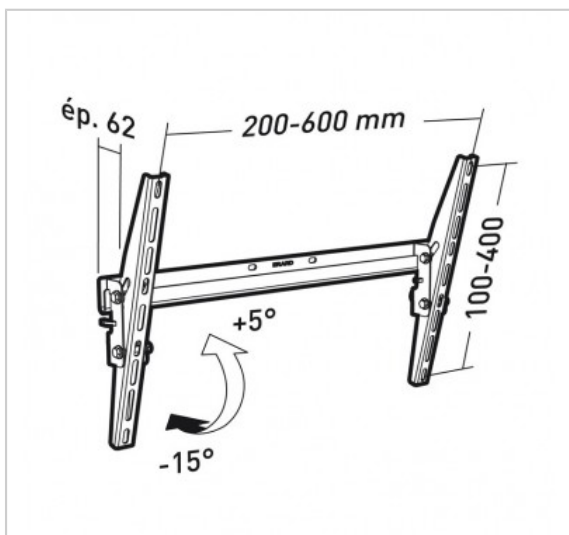

### FICHE TECHNIQUE

Fonction	Inclinable
Taille écran maxi	40"-75"
Poids maxi (en kg)	70
VESA	200>600x400
Inclinaison	-15°/+5°
Matériau	Acier
Finition	peinture époxy noire
Niveau à bulle intégré	Non
Visserie Support / Ecran fournie	Oui
Visserie Mur / Support fournie	Oui pour murs pleins
Produit livré monté	Oui
Compatibilité Placoplatre®	Oui
Temps de montage (min)	10
Personne(s) pour montage	2