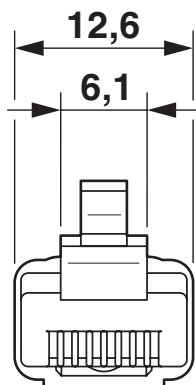

NBC-R4AC1/15,0-94G/R4AC1-BU - Câble de jonction

1413165

<https://www.phoenixcontact.com/fr/produits/1413165>

Dessin coté