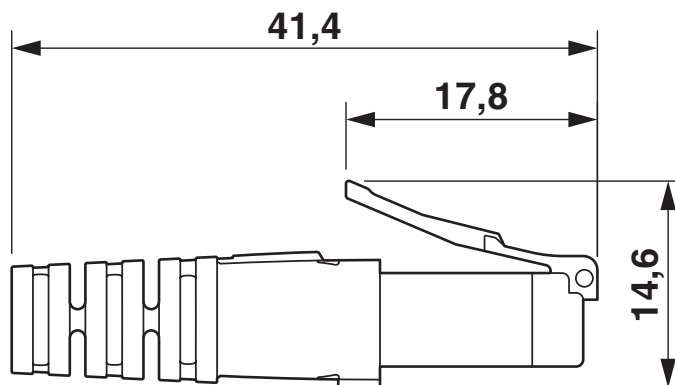

NBC-R4AC1/15,0-94G/R4AC1-BU - Câble de jonction

1413165

<https://www.phoenixcontact.com/fr/produits/1413165>

Dessin coté