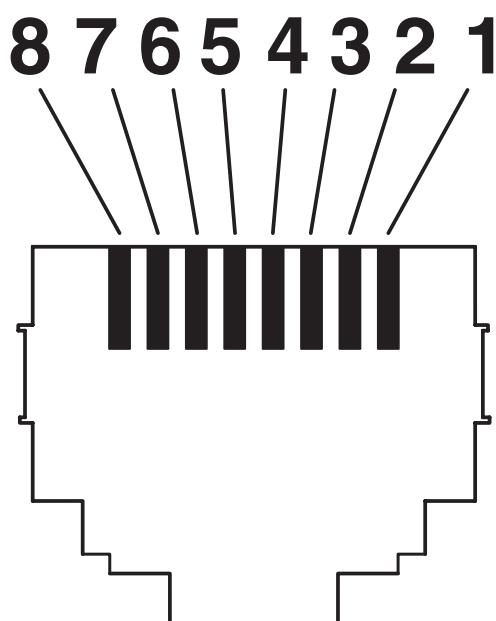

Dessins

Dessin schématique

Nombre de pôles connecteur mâle RJ45