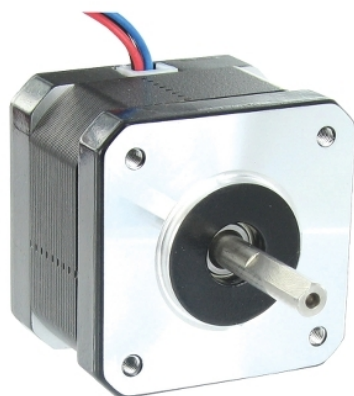

# BRS2421A150

Lexium - Lexium moteur pap 2ph 42mm 1 stack

### Principales

Compatibilité de gamme	Lexium SD2
Fonction produit	Moteur de contrôle du mouvement
Nom de l'appareil	BRS2
Type de moteur	Moteur pas à pas biphasé

### Complémentaires

Vitesse mécanique maximum	1800 Tr/mn
Limites de la tension d'alimentation	12...48 V CC
Support de montage	Flasque
Taille bride moteur	42,3 mm
Longueur	34 mm
Nombre de taille moteur	1
Diamètre du centrage	22 mm
Profondeur du diamètre de centrage	2,03 mm
Nombre de trous de fixation	4
Diamètre des trous de fixation	3 mm
Diamètre des trous de fixation	43,84 mm
Raccordement électrique	Câble volant
Frein de parking	Sans
Type d'arbre	Arbre lisse
Second arbre	Sans avec deuxième extrémité d'arbre
Diamètre de l'axe	5 mm
Longueur de l'axe	21,85 mm
Couple de maintien	0,23 N.m
Inertie du rotor	0,038 kg.cm <sup>2</sup>
Résolution	200 pas nombre de pas complet par tour 1,8 ° angle du pas
[In] courant nominal	1,5 A
Résistance	1,3 Ohm (enroulement)