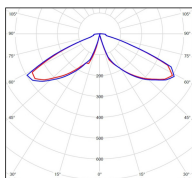

Avenue 3

catalogue 2020 p. 258

réf. 103001009

EAN. 3663660008402

Modèle ①

Données techniques

Tension nominale	200 à 240 - 50/60Hz
Plage de tension d'entrée	230 - 250 V AC
Driver output	-
Alimentation output	-
Classe	1
IP	44
IK	-
Diffuseur	Verre clair
Paralume	-
Source	E27
Température de couleur réelle	-
Flux total sortant	- lm
Consommation totale	- W
Classe énergétique	Classe de la lampe (non fournie)
Efficacité lumineuse	-
IRC	-
SDCM	-
Espacement conseillé	7 m
(PMR Emoy - 20 lux)	
Hauteur de placement	2,5 m
Largeur du placement	2,5 m
Optique	-
Dimmable	-
Ta	-
Durée de vie LED	-
Plage de température ambiante	-10 ~50°C
UGR	-
ULR	-
Distorsion harmonique THDI	-
Fixation	Oui
Détection	Non
Avec prise IP55	Non

Données logistiques

Dimensions du modèle	H.1060 L.282 P.282
Poids net	3.880 Kg
Poids brut	5.290 Kg
Dimensions colis 1	H.580 L.340 P.340

Certifications et garanties

CE	Oui
UL	Non
EAC	Oui
RoHS	Oui
ENEC	Non
Anti-corrosion	25 ans (sur Aluminium)
Technique	5 ans
Electronique	5 ans