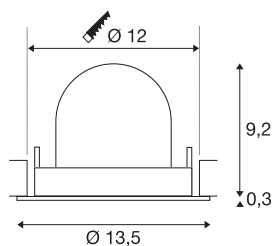

## INFORMATIONS TECHNIQUES

Réf.	1005955
Nombre de sorties lumineuses différentes	1
Orientable ou inclinable	Dispositif rotatif et pivotant
Montage	Encastrement
Détails de montage	Plafond
Courant / tension secondaire	500 mA
Classe de protection	III
Puissance en watts	17.5 W
Lumen	1600 lm
Température de couleur	3000 Kelvin
Angle de rayonnement	55 °
Coloris	blanc
IRC	90
UGR ≤	22
Données LXXBXX	L80B50
Durée de vie	50000 h
Risk Group	1
Hauteur	9.5 cm
Diamètre	13.5 cm
Poids net	0.45 kg
Poids brut	0.55 kg
Forme de découpe	rond

Profondeur d'encastrement	9.5 cm
Diamètre d'encastrement	12 cm
Page du BIG WHITE	53