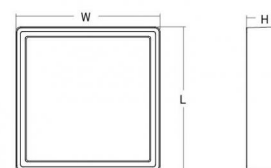

Source lumineuse

Version: Twilight
Type de source lumineuse: LED
Wattage: 21W
System wattage: 21.0W
Luminous flux: 1980lm
Efficacité: 95 lm/W
Tension: 230V
Température des couleurs: 3000K
Rendu des couleurs (CRI): Ra>80
Facteur MacAdams: SDCM: 3
Durée de vie: L80/B20>50,000
Light distribution: Directe
Optique: Plastic Opal
Faisceau: 110°