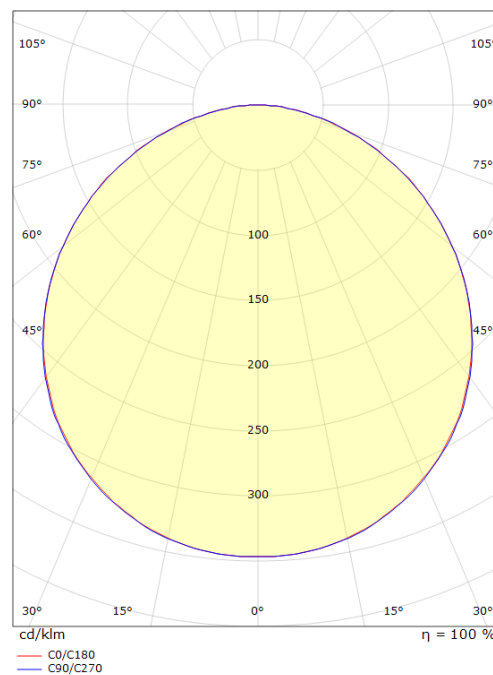

## Dimensions (mm)

Longueur (L): 310  
Largeur (W): 310  
Hauteur (H): 77  
Poids (brutto/netto): 1.9 / 1.9

7 0 2 1 9 8 6 0 5 3 5 2 4