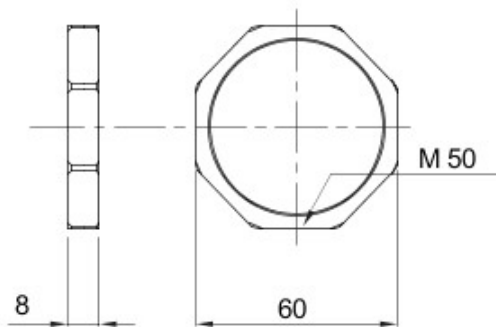

DIMENSIONS

GEWISS S.A.S. 1, Rue du Rio Salado 91940
Les Ulis Cedex
Tel : +33 1 64 86 80 80

www.gewiss.com
www.gewiss@gewiss.fr
Dernière mise à jour 21/02/2020

Les caractéristiques, dimensions, dessins et images sont communiqués à titre purement informatif et peuvent faire l'objet de modification sans aucun préavis