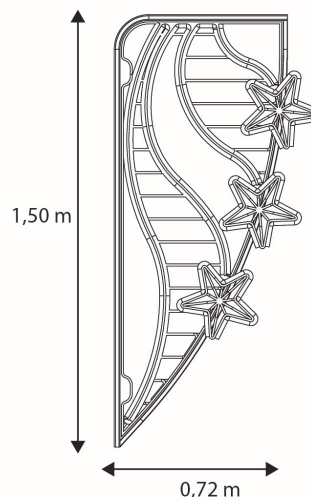

ALFRED

46545MIL-FP0

FESTILIGHT

LIGHT UP YOUR LIFE !

46545MIL-FP0

Le Motif Français : le motif poteau Alfred mesure 1,50m de hauteur pour 0,72m de largeur. Il est composé d'un cordon milky et de LED blanc froid 100% pétillant. Sa structure recyclable et recyclée est produite en France dans notre atelier l'Imprimerie. Avec un poids de 5,85kg, il est aussi bien conçu pour l'intérieur que pour l'extérieur. 230V.

CARACTÉRISTIQUES TECHNIQUES

Dimensions (L x l x h) : **0,00 x 0,00 x 150,00**
Poids : **0,000**
Nombre d'ampoules : **250**
Couleur led : **BLANC**
Animation : **0**

Tension (V) : **230,0**
Puissance (W) : **38,2**
Usage : **Extérieur**
Indice de protection (IP) : **44**
Classe électrique : **2**

EMBALLAGE

Gencod : **3700185665700**
Dimensions (L x l x h) : **0,00 x 0,00 x 0,00**
Poids : **0,000**
Type emballage : **Sans emballage**

CARTON PCB

Quantité : **1**
Poids : **0,000**
Dimensions (L x l x h) : **0,00 x 0,00 x 0,00**