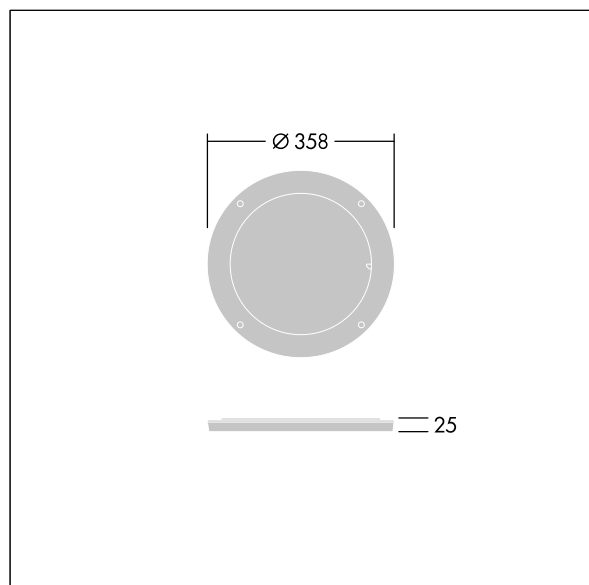

Contrast

96633481 CONT3 36/52L LOUVER BK

THORN

ISO 9223
C5

Contrast

Grille montée sur un anneau rotatif pour un contrôle précis des éblouissements. À monter directement sur l'avant d'un luminaire Contrast Large. Best resistance against corrosion. Compatible with seaside installation.

TLG_CON3_F_M_ACCESS_LOUVRE.jpg

TLG_CONL_M_36-52LHF.wmf

Toutes les valeurs marquées d'un * sont des valeurs nominales. Sauf indication contraire, les valeurs sont applicables pour une température ambiante de 25 °C.