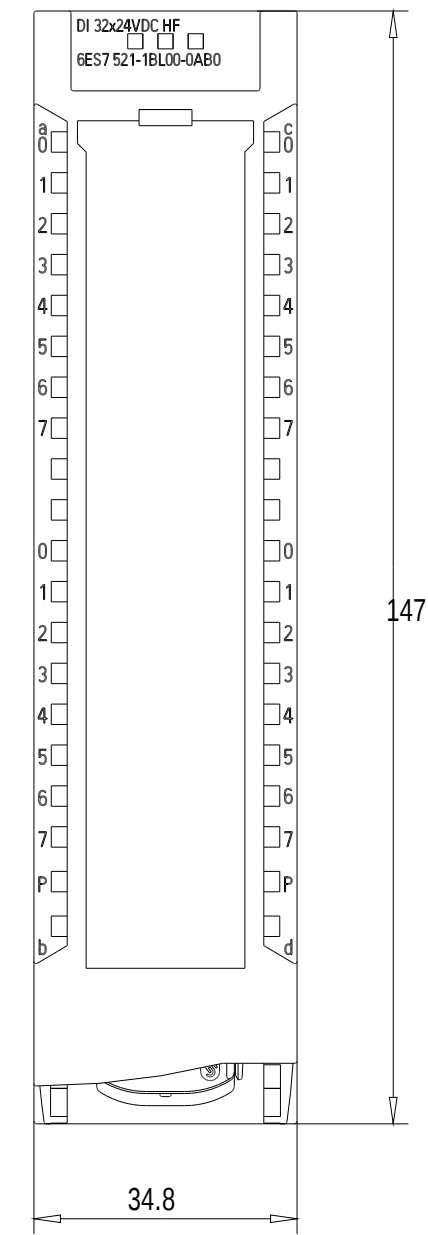

Vorne offen / Front open

Vorne / Front

Links / Left

Oben / Top

Alle Bemessungswerte sind in Millimeter (mm) angegeben.
All dimensions are in millimeters (mm).

SIEMENS

6ES75211BL000AB0_001

Format / Size: DIN A2

Maßstab / Scale: 1:1