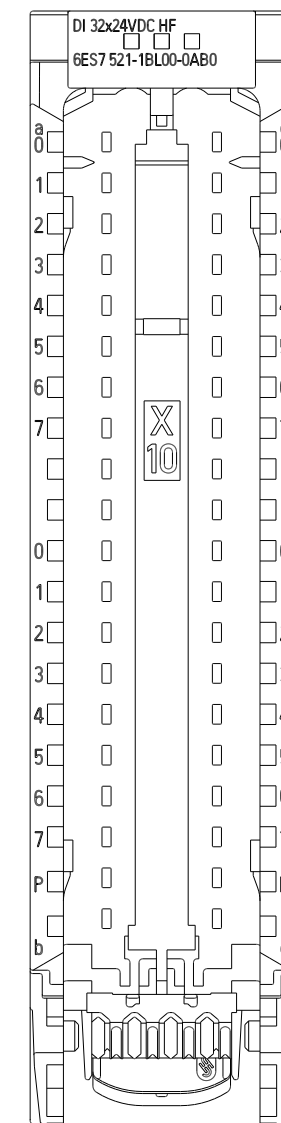

Vorne offen / Front open

Vorne / Front

Links / Left

Oben / Top

Alle Bemessungswerte sind in Millimeter (mm) angegeben.
All dimensions are in millimeters (mm).

SIEMENS

6ES75211BL000AB0_001

Format / Size: DIN A2

Maßstab / Scale: 1:1