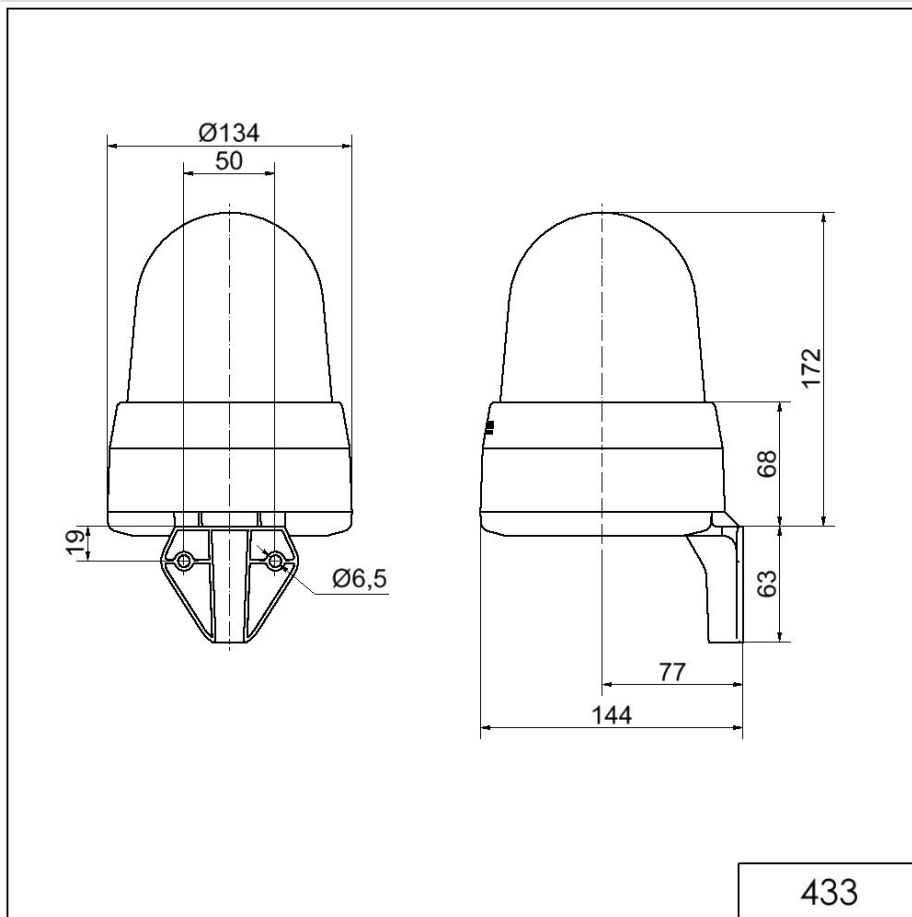

Midi / LED/Flash/EVS/Multi-t. sounder 433

Sirène DEL WM 32 sons 115-230VAC GN

DESSIN

! Pour plus d'informations sur l'installation et le montage, reportez-vous au guide d'utilisation approprié sur www.werma.com. Cette copie imprimée est pour information seulement et est sujette à modification.