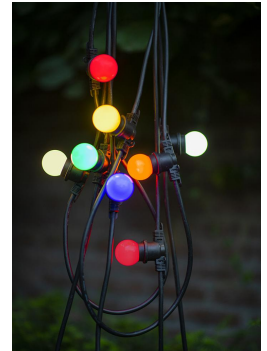

LED Party G45 E27 1W 70lm 828

Numéro d'article 80100035276

BAI Party Bulb LED Sphérique G45 E27 1W 2800K Opale 70lm 230V-240V 360° 45x70mm P45 IP44 PC éclairage de Noël/fêtes Lampe LED pour guirlande

Ces ampoules guirlandes LED écoénergétiques de Bailey sont faites de plastique coloré dans la masse. Cela les rend beaucoup plus sûrs que leurs prédécesseurs traditionnels et fournit une lumière agréable et uniforme. Idéal pour les vacances, lors de festivals, terrasses, jardins à bière, parcs d'attractions ou pour d'autres décorations festives. Chaque fête mérite une ampoule Bailey Party! Peut également être utilisé à l'extérieur dans un support suspendu dans le cas de l'usage d'une douille appropriée (le support doit faire un joint étanche avec l'ampoule). Nous vous recommandons d'utiliser la lampe avec les guirlandes Bailey de 5, 10, 25 ou 50 m.