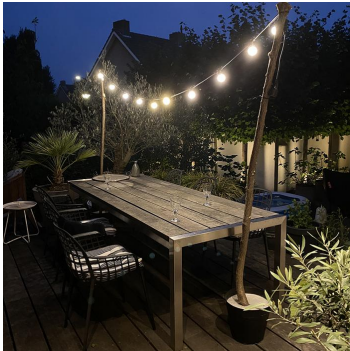

LED Party G45 E27 1W 70lm 828

Numéro d'article 80100035276

BAI Party Bulb LED Sphérique G45 E27 1W 2800K Opale 70lm 230V-240V 360° 45x70mm P45 IP44 PC éclairage de Noël/fêtes Lampe LED pour guirlande

Ces ampoules guirlandes LED écoénergétiques de Bailey sont faites de plastique coloré dans la masse. Cela les rend beaucoup plus sûrs que leurs prédécesseurs traditionnels et fournit une lumière agréable et uniforme. Idéal pour les vacances, lors de festivals, terrasses, jardins à bière, parcs d'attractions ou pour d'autres décorations festives. Chaque fête mérite une ampoule Bailey Party! Peut également être utilisé à l'extérieur dans un support suspendu dans le cas de l'usage d'une douille appropriée (le support doit faire un joint étanche avec l'ampoule). Nous vous recommandons d'utiliser la lampe avec les guirlandes Bailey de 5, 10, 25 ou 50 m.