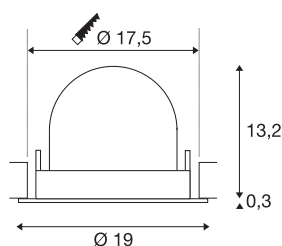

INFORMATIONS TECHNIQUES

Réf.	1006058
Nombre de sorties lumineuses différentes	1
Orientable ou inclinable	Dispositif rotatif et pivotant
Montage	Encastrement
Détails de montage	Plafond
Courant / tension secondaire	1000/1050 mA
Classe de protection	III
Puissance en watts	37.4 W
Lumen	3500 lm
Température de couleur	3000 Kelvin
Angle de rayonnement	20 °
Coloris	blanc
IRC	90
UGR ≤	22
Données LXXBXX	L80B50
Durée de vie	50000 h
Risk Group	1
Hauteur	13.5 cm
Diamètre	19 cm
Poids net	0.85 kg
Poids brut	1 kg
Forme de découpe	rond

Profondeur d'encastrement	13.5 cm
Diamètre d'encastrement	17.5 cm
Page du BIG WHITE	57