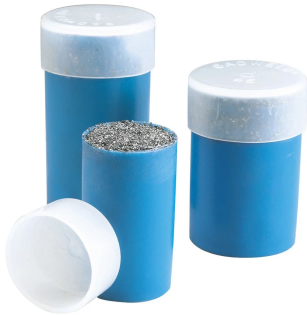

MATÉRIAU DE SOUDURE CADWELD F20, 32

CATALOG NUMBER

32

CERTIFICATIONS

FEATURES

Le mélange est composé principalement d'oxyde de cuivre et d'aluminium

Utilisé principalement dans les applications de mise à la terre et de métallisation

Le-matériau de soudage-se trouve à l'extrémité supérieure du tube et la poudre d'allumage dans le fond du tube

Emballé par dimensions dans des tubes plastiques avec bouchons transparents

Tubes emballés dans des boîtes en plastique avec les disques en métal

Chaque connexion soudée utilise un seul disque

Non explosif

N'est pas sujet à un allumage spontané

Voir les détails spécifiques de l'assemblage nVent ERICO Cadweld pour déterminer les exigences liées aux matériaux de soudage