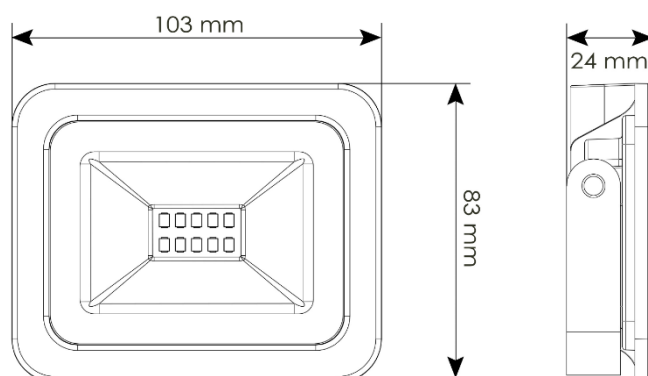

## BF-PAD10BKN

Gamme PAD Premium

*Projecteur Led extra plat*

Retrouvez l'ensemble de nos fiches produits sur [www.bf-light.com](http://www.bf-light.com)

Nombre maximal de luminaires par disjoncteur:  
B10A : 15 luminaires  
B16A : 22 luminaires  
C10A : 30 luminaires  
C16A : 44 luminaires  
D10A : 48 luminaires

### Caractéristiques techniques

- Design et finition  
Matériaux : Aluminium  
Couleur : noir
- Spécificités techniques  
Température de couleur : 4000°K  
Faisceau : 120°  
Flux lumineux : 1000 lm  
Puissance Led : 10W  
Indices de protection : IP65 / IK07  
Dimmable : non  
Alimentation : AC100-240V  
Classement énergétique : A++  
Durée de vie : 50 000 heures // L80/B10
- Dimensions et poids du produit  
L x l x h : 103\*83\*24mm  
Poids : 370 g
- Accessoires inclus  
Projecteur fournis avec 1 mètre de câble HO5RN-F/3G0.75mm
- Divers  
Garantie 3 ans
- Accessoire disponible  
BF-FLA2N50 – Bras déporté 50cm