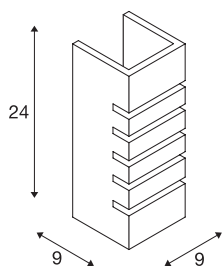

PLASTRA

applique intérieure, slot, blanc, E14/C35, 40W max, plâtre

Avec le luminaire en plâtre PLASTRA, vous disposez d'une applique personnalisée de forme épurée et claire. Préparée pour recevoir des lampes à incandescence classiques ou à économie d'énergie E14, elle est prête pour le raccordement direct à la tension secteur 230V. Le papier de verre fourni sert au nettoyage de la surface. Le luminaire peut être recouvert de peinture murale à la suite d'un apprêt.

INFORMATIONS TECHNIQUES

Réf.	148010
Douille	E14
Source	C35
Nombre de douilles	1
Lampes incluses	Non
Code IP	IP 20
Montage	En saillie
Détails de montage	Applique
Tension nominale primaire	220-240V ~50/60Hz
Classe de protection	I
Puissance en watts	40 W
Coloris	blanc
Sortie lumineuse	direct - indirect
Largeur	9 cm
Hauteur	24 cm
Profondeur	9 cm
Poids net	1.693 kg
Poids brut	2.143 kg
Page du BIG WHITE	191

Source Préconisée

1005284	C35 E14 , ampoule LED, transparent, 4,2 W, 2700 - K, IRC90, 320°
1005285	C35 E14 , ampoule LED, dépoli, 4,2 W, 2700 K, IRC90, 320°