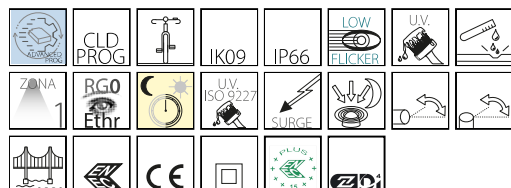

3482 - Mini Giovi - high performance - piste cyclable

Code: 331075-00

INFORMATIONS GÉNÉRALES

Article	3482 - Mini Giovi - high performance - piste cyclable
Code	331075-00

DIMENSIONS ET POIDS

Longueur (mm)	558 mm
Largeur (mm)	293 mm
Hauteur (mm)	115 mm
Poids (Kg)	7.5 kg