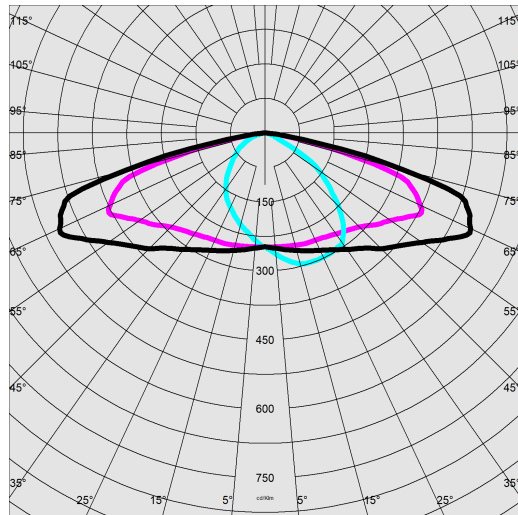

3482 - Mini Giovi - high performance - piste cyclable

Code: 331075-00

INFORMATIONS GÉNÉRALES

Article	3482 - Mini Giovi - high performance - piste cyclable
Code	331075-00

DIMENSIONS ET POIDS

Longueur (mm)	558 mm
Largeur (mm)	293 mm
Hauteur (mm)	115 mm
Poids (Kg)	7.5 kg

3482 - Mini Giovi - high performance - piste cyclable

Code: 331075-00

DONNÉES PHOTOMÉTRIQUES

Type distribution	Intensif / Entraxe haut
Source lumineuse	LED
CRI	70
Flux lumineux (sortant) (lm)	7521 lm
Puissance absorbée (totale) (W)	50 W
CCT	4000 K
Efficacité lumineuse (lm/W)	150 lm/W
Low Flicker	luminaire avec flicker très limité : lumière uniforme pour une plus grande sécurité visuelle.
Maintien du flux lumineux LED	100000 hr, L 90, B 10