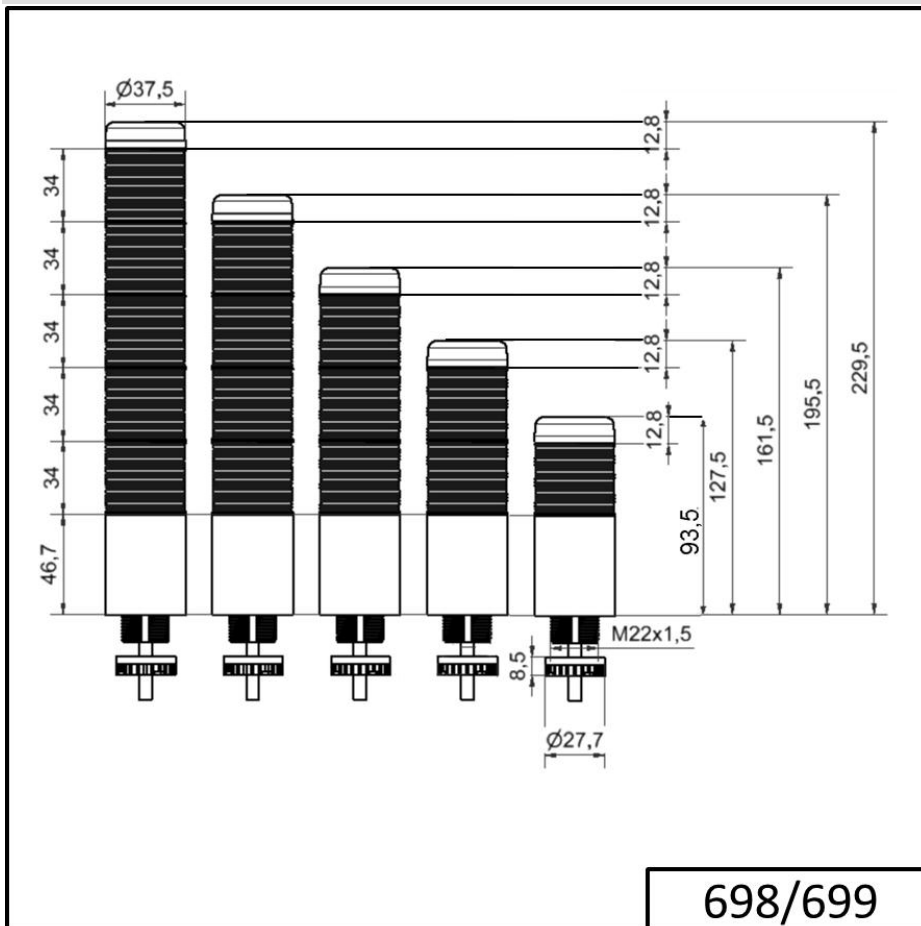

Colonnes lumineuses monobloc / KOMPAKT 37

K37 câble EM pulsé 24VAC/DC BU/WH/GN/YE/

DESSIN

! Pour plus d'informations sur l'installation et le montage, reportez-vous au guide d'utilisation approprié sur www.werma.com. Cette copie imprimée est pour information seulement et est sujette à modification.