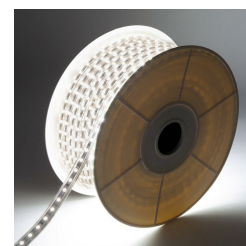

BANDEAU LED

RUBAN 230V-1M-6W/M-3000K

BL21066502

EXTÉRIEUR > Bandeau Led

CHANTIER > Bandeau Led

BANDEAU LED > Bandeau Led

Bandeau led en bobine de 50 mètres, vendu au mètre. Conducteur principal en cuivre.

Domaines d'application

Données photométriques / LEDS

Température(s) de couleur	3000K
Type de source	SMD
Source incluse	Oui
SDCM initial	SDCM>4
IRC	>80
Groupe de sécurité photobiologique (EN62778)	RG1
Flux lumineux (lm)	585lm (3000K)
ULOR	-

Produits liés

- BL21000001 - RUBAN 230V-ALIM 0.5M+FICHE
- BL21000002 - RUBAN 230V-ALIM 2M+FICHE
- BL21000003 - RUBAN ACC. CONNEXION SIMPLE
- BL21000004 - RUBAN END CAP-embout x6 pièces
- BL21000005 - RUBAN CON. DE JONCTIONL x6
- BL21000006 - RUBAN CLIP DE FIXATION x10
- BL21000007 - RUBAN CONNECTEUR EN L
- BL21000008 - RUBAN CONNECTEUR EN T
- BL21000009 - RUBAN PROFILE 2M-U
- BL21000010 - RUBAN COLLIER SERRE CABLE