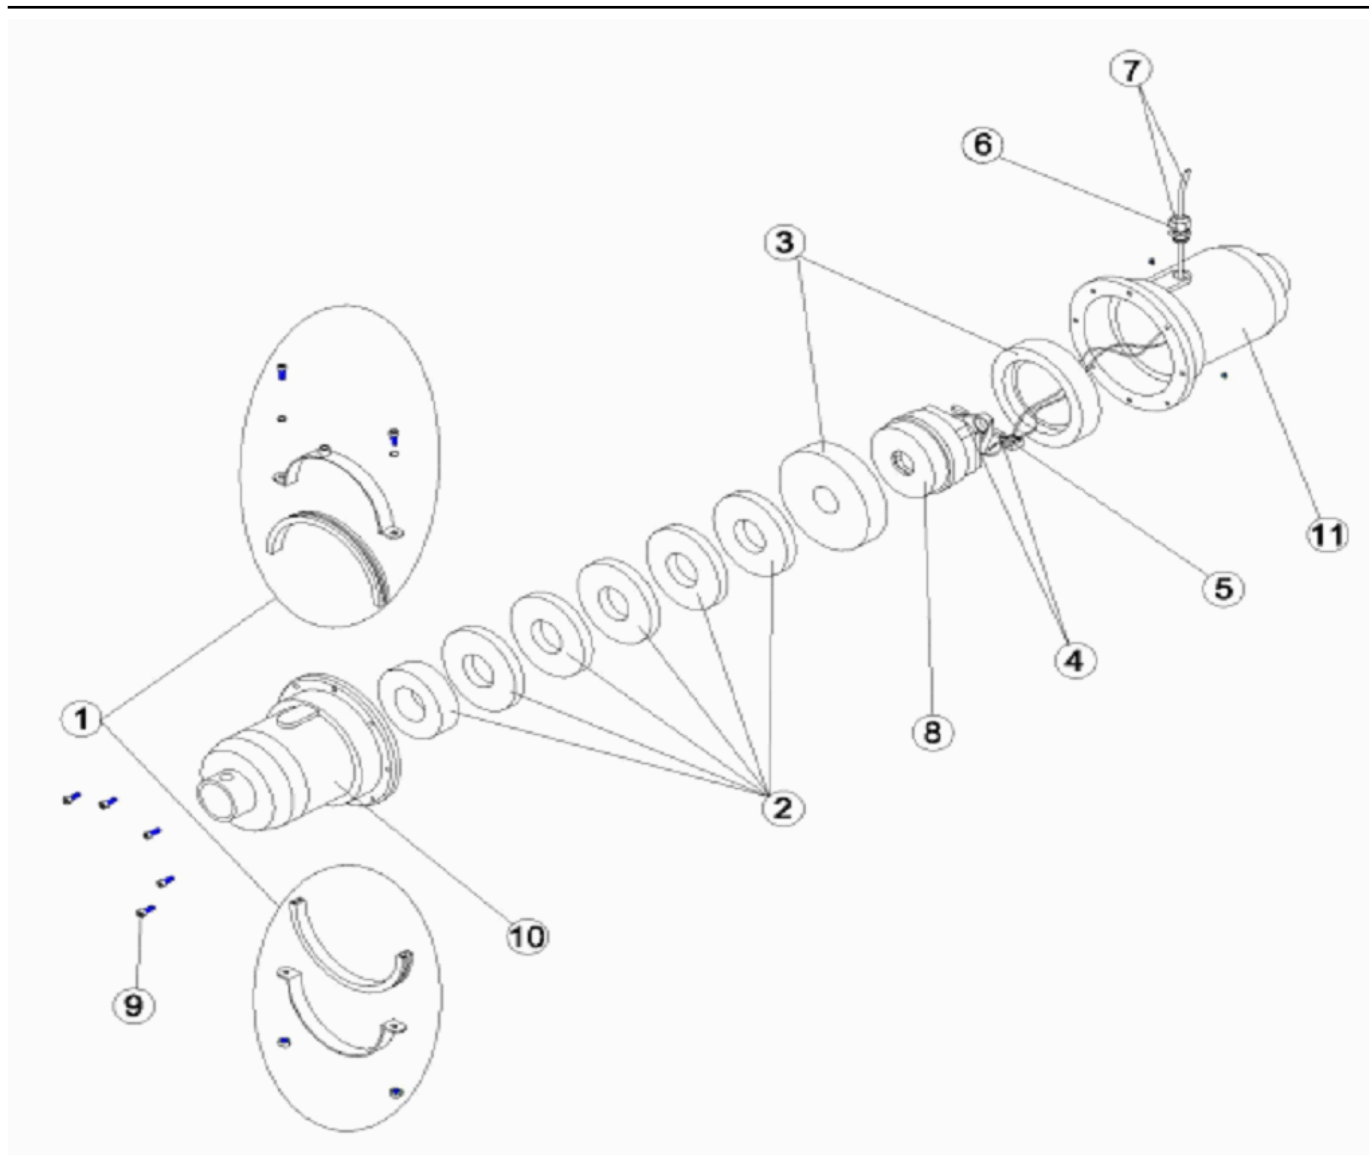

CODE **06862, 06863**

DESCRIPTION: **POMPE DE SOUFLAGE 1 - 1,5 CV.**

FRANCAIS

POS	CODE	DESCRIPTION	POS	CODE	DESCRIPTION
1	4405060101	COLLIER	7	4405060109	CABLE+PRESSE-ETOUPES PG11
2	4405060102	FILTRES MOUSSE	8	*4405060110	MOTEUR 1 CV.
3	*4405060103	SILENT-BLOCK 1 CV.	8	*4405060111	MOTEUR 1,5 CV.
3	*4405060104	SILENT-BLOCK 1,5 CV.	9	4405060112	ENSEMBLE VIS FIXATION
4	*4405060105	ENSEMBLE CHARBONS 1 CV	10	*06862R0002	COPRS ASPIRATION NOIR
4	*4405060106	ENSEMBLE CHARBONS 1,5 CV	10	*06863R0002	COPRS ASPIRATION JAUNE
5	4405060107	REGLLETTE CONNEXION	11	*06862R0001	CORPS IMPULSION NOIR
6	4405060108	PRESSE ETOUPE PG-11	11	*06863R0001	CORPS IMPULSION JAUNE

CODE **06862, 06863**

DESCRIPTION: **POMPE DE SOUFFLAGE 1 - 1,5 CV.**

OBSERVATIONS

POSICIÓN	PIEZA	OBSERVACIÓN
3	4405060103	PARA 06862
3	4405060104	ARA 06863
4	4405060105	PARA 06862
4	4405060106	PARA 06863
8	4405060110	PARA 06862
8	4405060111	PARA 06863
10	06862R0002	PARA 06862
10	06863R0002	PARA 06863
11	06862R0001	PARA 06862
11	06863R0001	PARA 06863