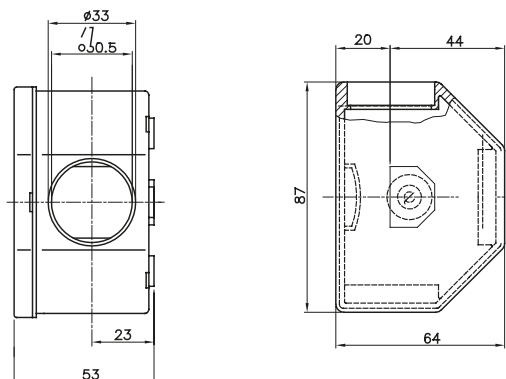

Accessoires de cheminement pour conduit rigide avec degré de protection IP40 et IP67.

Couleur	Gris RAL 7035	Dim. externes LxHxP (mm)	87x64x53
Indice de protection	IP54	Caractéristiques	Sans halogène
Description	TX3-3 entrées	Electrocod	21221

DIMENSIONS

SYMBOLE TECHNIQUE

IP

HF
HALOGEN FREE

IP54

NORMES ET HOMOLOGATIONS