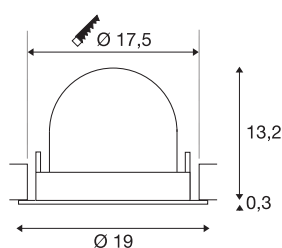

## INFORMATIONS TECHNIQUES

Réf.	1006078
Nombre de sorties lumineuses différentes	1
Orientable ou inclinable	Dispositif rotatif et pivotant
Montage	Encastrement
Détails de montage	Plafond
Courant / tension secondaire	1000/1050 mA
Classe de protection	III
Puissance en watts	37.4 W
Lumen	3800 lm
Température de couleur	4000 Kelvin
Angle de rayonnement	40 °
Coloris	blanc
IRC	90
UGR ≤	22
Données LXXBXX	L80B50
Durée de vie	50000 h
Risk Group	1
Hauteur	13.5 cm
Diamètre	19 cm
Poids net	0.85 kg
Poids brut	1 kg
Forme de découpe	rond

Profondeur d'encastrement	13.5 cm
Diamètre d'encastrement	17.5 cm
Page du BIG WHITE	57