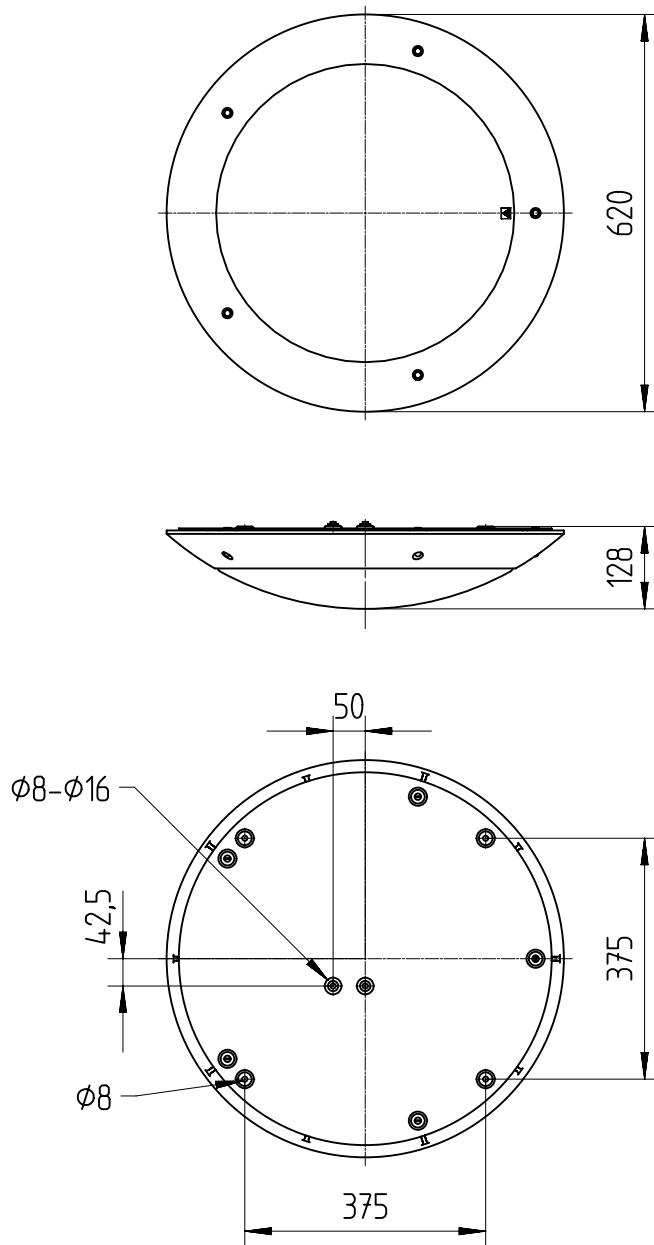

"Die enthaltenen Leuchtmittel dürfen nur durch den Hersteller, seinem Servicevertreter oder einer vergleichbaren Fachkraft gewechselt werden."
„The light source contained in this luminaire shall only be replaced by the manufacturer or his service agent or a similar qualified person.“

* = „Auch zur Verwendung in einer Umgebung, in der eine Ablagerung von leitfähigem Staub auf der Leuchte zu erwarten ist.“
„Also for use in environments where an accumulation of conductive dust on the luminaire may be expected.“

NORKA

Norddeutsche Kunststoff-
und Elektrogesellschaft
Stäcker mbH & Co. KG

Lichttechnische Spezialfabrik

Kontakt
Sportallee 8
D-22335 Hamburg
Germany

Tel.: +49 40 513009-0
Fax: +49 40 513009-28
info@norka.de
www.norka.de