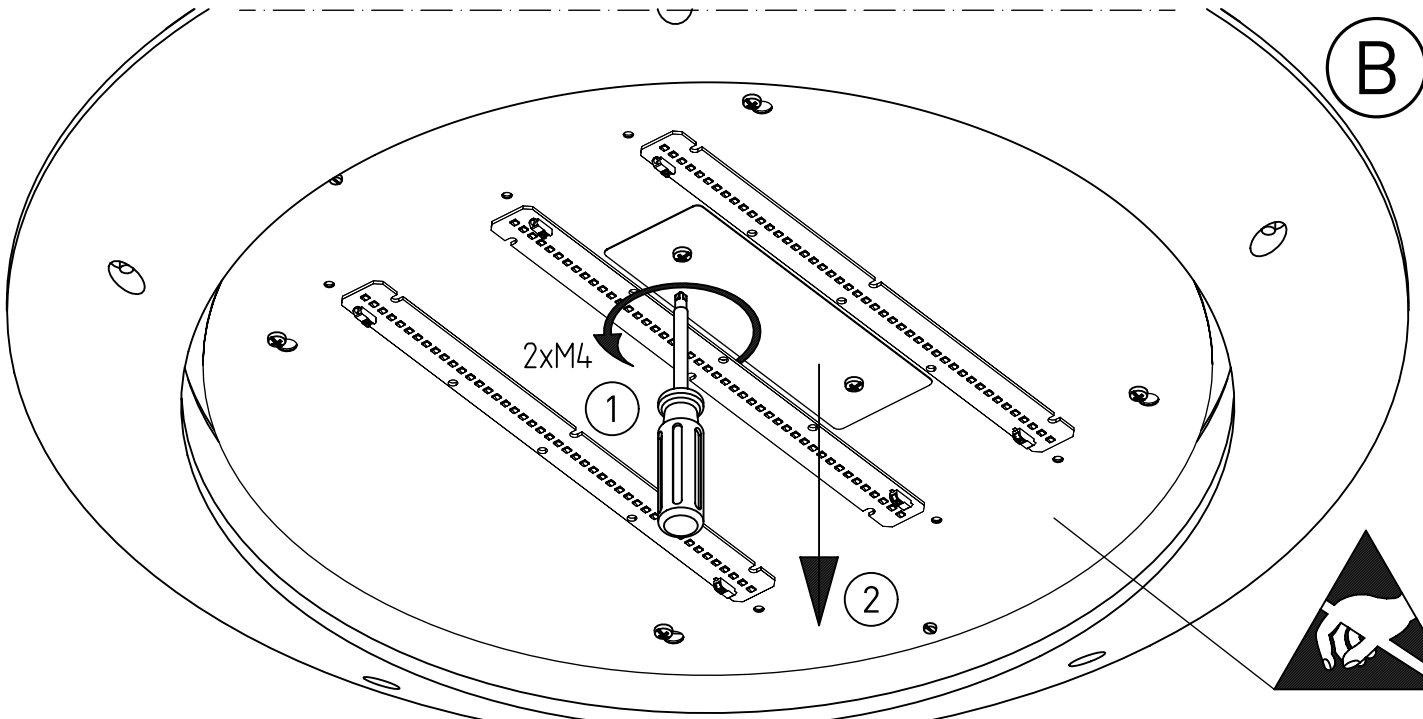

319...

IP 65       

230-240 V 0/50-60Hz

11,5 kg

IK 10+ \cong 150J

LED

NORKA

91-12-000319-01-d 002 / 88711