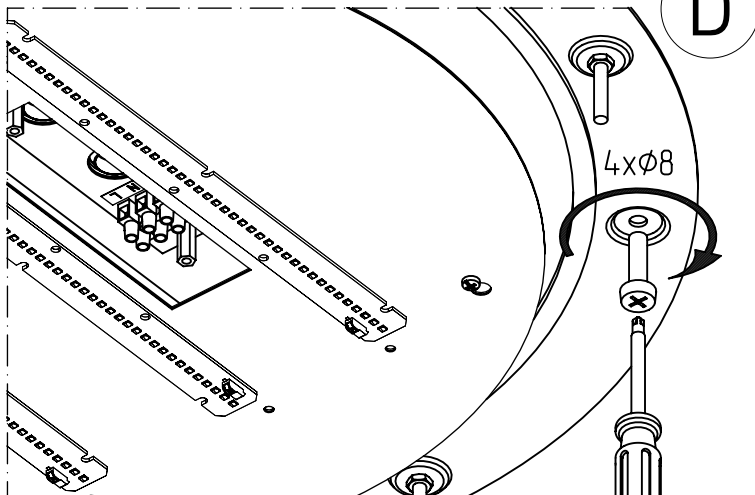

319...

IP 65       

230-240 V 0/50-60Hz

11,5 kg

IK 10+ \cong 150J

LED

NORKA

91-12-000319-01-d 002 / 88711