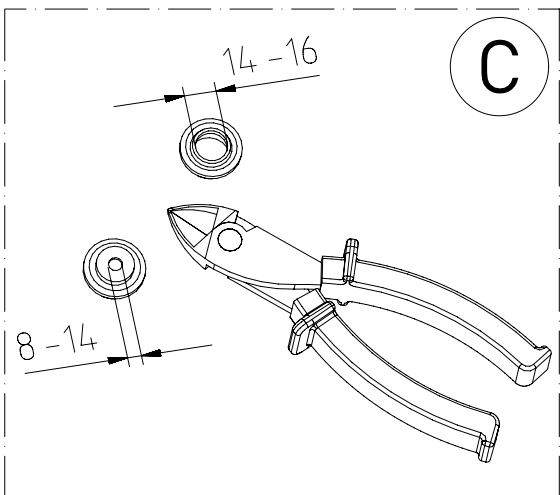

319...

IP 65       

230-240 V 0/50-60Hz

11,5 kg

IK 10+ \cong 150J

LED

NORKA

91-12-000319-01-d 002 / 88711