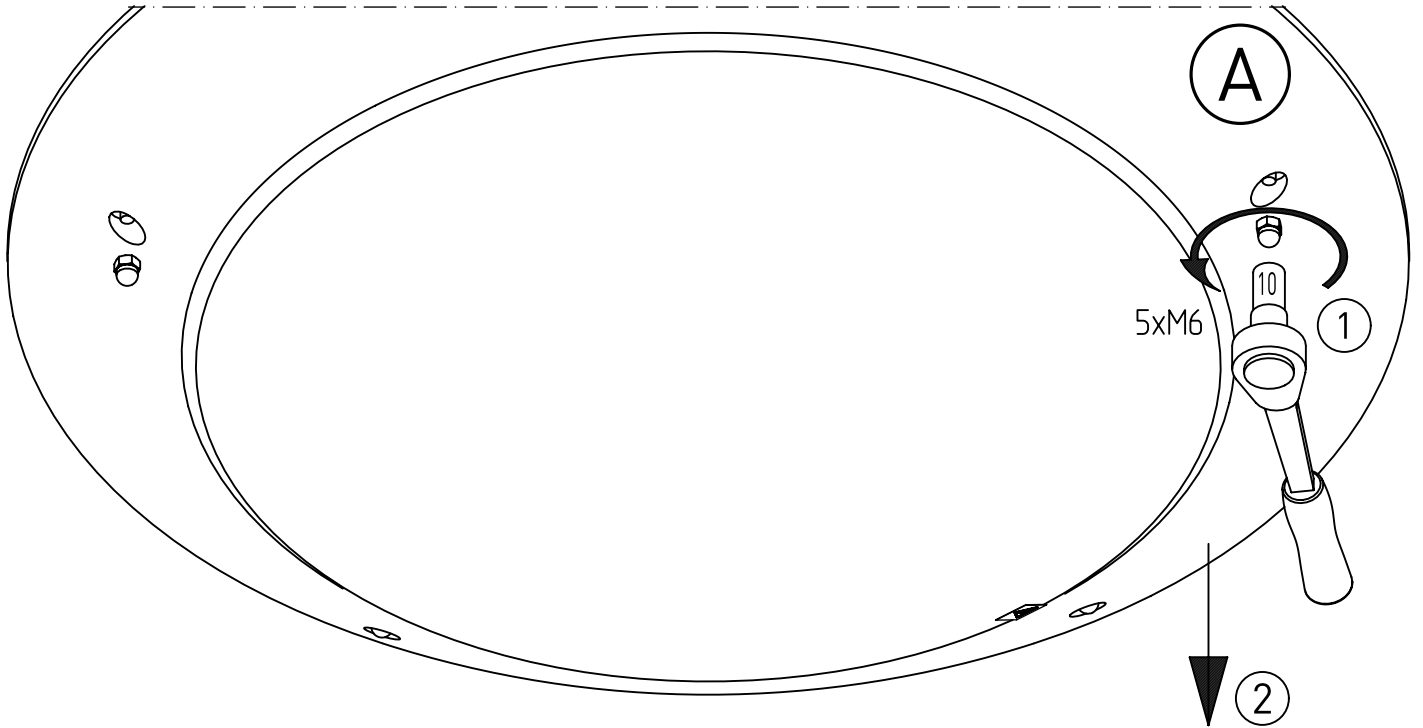

319...

IP 65       

230-240 V 0/50-60Hz

11,5 kg

IK 10+ \cong 150J

LED

NORKA

91-12-000319-01-d 002 / 88711