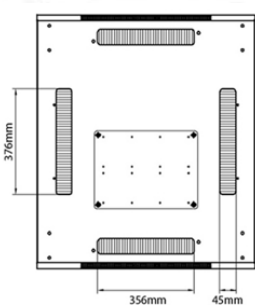

Environ ER800 Baie 42U 800x1000 mm Porte Ondulé et Ventilé (A) Double Porte Ventilée (F), De...

Référence du produit: 542-42810-WDBF-BK

excel
without compromise.

Dessins de produits

Roof

Base Cut Out Dimensions

580 mm Wide
by
276 mm Deep (600 mm deep rack)
476 mm Deep (800 mm deep rack)
676 mm Deep (1000 mm deep rack)