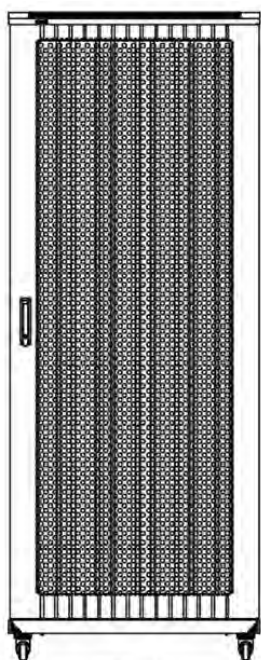

Quick-slam latch side panels

Swing handle wave vented front door

Wardrobe vented rear doors

Large base entry

High-density vertical cable management

Environ ER800 Baie 42U 800x1000 mm Porte Ondulé et Ventilé (A) Double Porte Ventilée (F), De...

Référence du produit: 542-42810-WDBF-BK

excel
without compromise.

Dessins de produits

Front

Side

Rear

Roof

Base