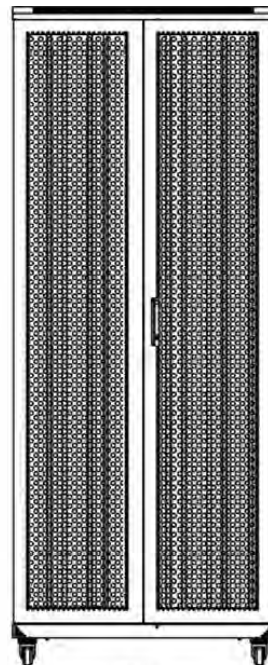

Référence du produit: 542-42810-WDBF-BK

excel
without compromise.

Dessins de produits

Front

Side

Rear

Roof

Base