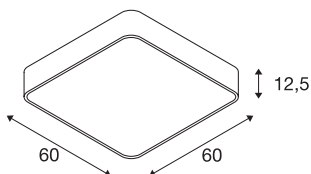

MEDO 60

plafonnier intérieur, carré, gris argent, LED, 39W, 3000K, variable 1-10V

Le MEDO 60 CL Square a un bord clair et complète la gamme MEDO avec une variante carrée. Grâce à sa LED Premium intégrée, il produit un éclairage clair et homogène. Grâce au kit de suspension, le plafonnier peut être transformé en suspension et convient donc aussi parfaitement aux pièces à plafond haut. L'alimentation LED intégrée permet le raccordement direct à la tension secteur 120V-240V.

INFORMATIONS TECHNIQUES

Réf.	1000727
Code IP	IP 20
Montage	En saillie
Détails de montage	Plafond
Variable	Oui
Technologie de variation de l'éclairage	1-10V
Tension nominale primaire	220-240V ~50/60Hz
Courant / tension secondaire	1000 mA
Classe de protection	I
Puissance en watts	39 W
Température ambiante minimale	-20 °C
Température ambiante maximale	40 °C
Puissance de veille assignée	0.5 W
Hauteur du courant d'appel	6 A
Durée du courant d'appel	30 µs
Effet stroboscopique (SVM)	0.07
Lumen	3800 lm
Température de couleur	3000 Kelvin
Angle de rayonnement	105 °
Coloris	gris
IRC	80
UGR ≤	22

Données LXXBXX	L70B50
Durée de vie	25000 h
Sortie lumineuse	directement
Risk Group	1
Longueur	60 cm
Largeur	60 cm
Hauteur	12.5 cm
Poids net	6.564 kg
Poids brut	8.394 kg
Page du BIG WHITE	256