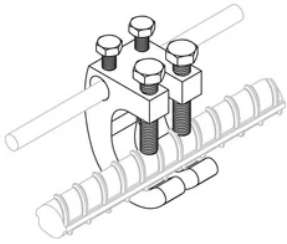

## FEATURES

Fournit deux points de connexion aux électrodes encastrées dans le béton (barre d'armature) dans les états où la juridiction ayant autorité l'exige

Meets 2005 NEC® standard requirement for bonding to rebar into the grounding system

Adapté aux applications enterrées directement

Construction en alliage de bronze haute résistance

Facile à installer

## CARACTÉRISTIQUES DU PRODUIT

Article Number: 710325

Material: Bronze

Conductor Size: #8 Solid - 2/0 Stranded; 10 mm<sup>2</sup> Stranded - 70 mm<sup>2</sup> Stranded

Rebar Size, Metric: 8 - 18-mm

Rebar Size, US: #3 - #6

## DIAGRAMS