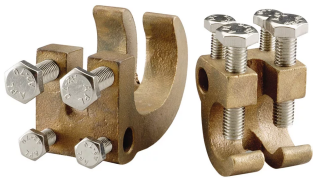

ÉTRIER DE MÉTALLISATION DE BARRE D'ARMATURE, CHARGE LOURDE, N°-8 SOLIDE-2/0 TORSADÉ, TORSADÉ, 10-MM²-TORSADÉ, 70-MM², 8-18 MM, #3-#6, 10M-20M

CATALOG NUMBER

RC70

CERTIFICATIONS

FEATURES

Fournit deux points de connexion aux électrodes encastrées dans le béton (barre d'armature) dans les états où la juridiction ayant autorité l'exige

Meets 2005 NEC® standard requirement for bonding to rebar into the grounding system

Adapté aux applications enterrées directement

Construction en alliage de bronze haute résistance

Facile à installer

CARACTÉRISTIQUES DU PRODUIT

Article Number: 710325

Material: Bronze

Conductor Size: #8 Solid - 2/0 Stranded; 10 mm² Stranded - 70 mm² Stranded

Rebar Size, Metric: 8 - 18-mm

Rebar Size, US: #3 - #6