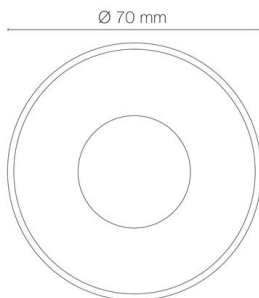

## ZEPH 1 SLIM - 24 rond anthracite non percée 3000K 132lm 2W 10°

- Couleur visible du produit : anthracite
- Forme collerette : rond, réglabilité : fixe
- Matériau : corps en aluminium/collerette et visserie inox 316L
- Puissance : 2W
- Flux lumineux : 132lm
- Efficacité lumineuse : 66lm/W
- Couleur de la lumière/température(s) de couleur : blanc 3000K
- Indice de rendu des couleurs : >80, SDCM5
- Angle de faisceau/optique : symétrique 10°, verre transparent/nid d'abeille basse luminance
- Classe de protection : III, tension 24VDC
- Indice de protection : IP67
- Indice de protection contre les chocs : IK08
- Précâblage : câblé de 0,5m avec connectiques rapides IP68 Plug & Play mâle et femelle HO5RN-F 2x1mm<sup>2</sup>
- Résistance environnement : peinture résistante aux brouillards salins 1000h, traitement de la collerette par passivation, corps traité anticorrosion
- Dimmable : Non
- Durée de vie en heures : 30000, durée de vie nominale L70 / B10 à 25 °C
- Températures de fonctionnement : -20°C/+40°C
- Installation uniquement en encastré dans terrasse ventilée.

IK08

IP67

encastre  
ment  
Ø55mm

PARALLELE

Note éne  
rgétique :

E

INOX 316L