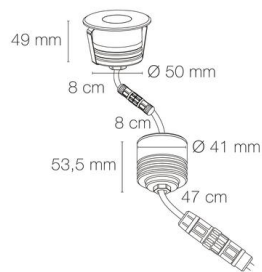

## ZEPH 1 SLIM - 24 rond anthracite non percée 3000K 132lm 2W 10°

- Couleur visible du produit : anthracite
- Forme collerette : rond, réglabilité : fixe
- Matériau : corps en aluminium/collerette et visserie inox 316L
- Puissance : 2W
- Flux lumineux : 132lm
- Efficacité lumineuse : 66lm/W
- Couleur de la lumière/température(s) de couleur : blanc 3000K
- Indice de rendu des couleurs : >80, SDCM5
- Angle de faisceau/optique : symétrique 10°, verre transparent/nid d'abeille basse luminance
- Classe de protection : III, tension 24VDC
- Indice de protection : IP67
- Indice de protection contre les chocs : IK08
- Précâblage : câblé de 0,5m avec connectiques rapides IP68 Plug & Play mâle et femelle HO5RN-F 2x1mm<sup>2</sup>
- Résistance environnement : peinture résistante aux brouillards salins 1000h, traitement de la collerette par passivation, corps traité anticorrosion
- Dimmable : Non
- Durée de vie en heures : 30000, durée de vie nominale L70 / B10 à 25 °C
- Températures de fonctionnement : -20°C/+40°C
- Installation uniquement en encastré dans terrasse ventilée.

IK08

IP67

encastre  
ment  
Ø55mm

PARALLELE

Note éne  
rgétique :

E

INOX 316L