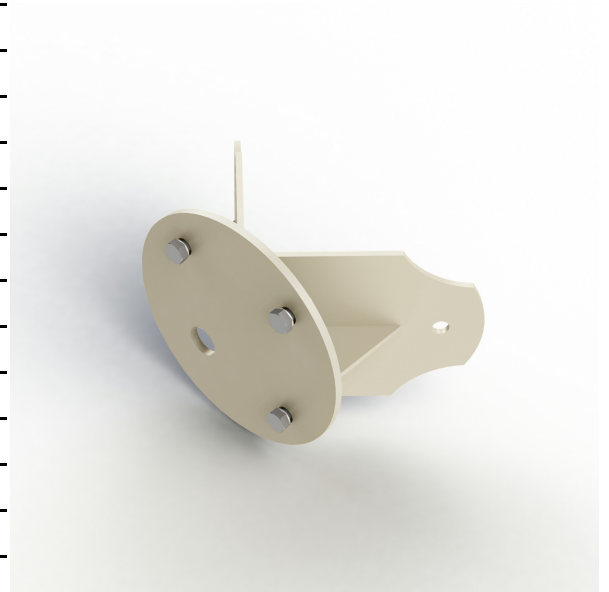

Accessoire

catalogue 2020 p. 302

réf. 147003053

EAN. 3663660101134

Modèle

Données techniques

Tension nominale	Produit non électrifié
Plage de tension d'entrée	-
Classe	-
IP	Pas d'IP
IK	-
Diffuseur	-
Paralume	-
Source	Pas de source
Flux total sortant	- lm
Classe énergétique	-
SDCM	-
UGR	-
ULR	-
Groupe de risque photobiologique	-
Fixation	Oui
Détection	Non
Avec prise IP55	Non

[Notice d'installation à télécharger](#)

Accessoire

catalogue 2020 p. 302

réf. 147003053

EAN. 3663660101134

Modèle

Matières et finitions

Matières	aluminium
Couleur	Sable - 053