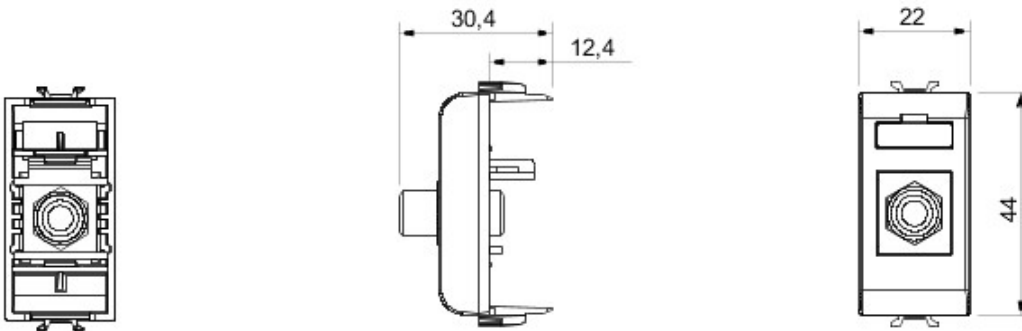

Vaste gamme d'interrupteurs, prises de courant (conformes aux normes nationales et internationales), prises de données, dispositifs pour la gestion du chauffage et du confort, signalisation d'alarmes techniques, éclairage de secours. Les modules Chorus sont proposés dans quatre coloris, blanc brillant, noir satiné, titane vernis et ivoire brillant et dans différentes modularités, 1/2, 1, 2 et 3 modules. Grâce aux supports destinés aux boîtes rectangulaires, carrées et rondes, vous pouvez créer des combinaisons infinies à partir de la gamme de plaques Chorus.

Catégorie	Connecteur	Description	Connecteur F Femelle de raccordement
Couleur	Noir	Norme	IEC 61169-24
N. de modules Chorus	1	Electrocod	3720

DIMENSIONS

GEWISS S.A.S. 1, Rue du Rio Salado 91940
Les Ulis Cedex
Tel : +33 1 64 86 80 80