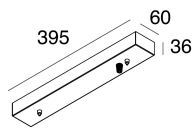

HALOS MINI

107341.02

novalux
ITALIAN LIGHTING DESIGN SINCE 1948

HALOS MINI VERT: ROSONE DA/PU 962 BIA

107330.01