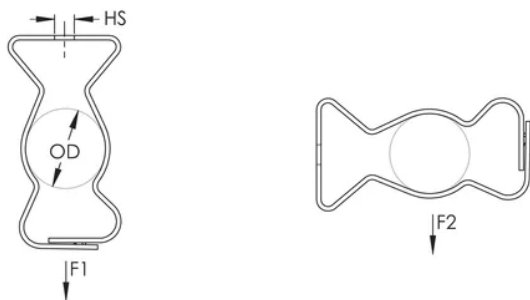

### CATALOG NUMBER

**8MS1**

Les brides de conduits à encliqueter nVent CADDY (série M) constituent une méthode rapide et efficace pour sécuriser les circuits de dérivation des conduits pour les installations électriques. La série M est conçue pour positionner avec cohérence l'application en éliminant le décalage des conduits et en maintenant l'espacement à l'entrée des boîtes électriques. Augmentez l'efficacité de l'installation en utilisant notre gamme complète de conduits pour votre prochain projet électrique.

### FEATURES

Peut être utilisé pour des installations verticales ou horizontales

Élimine le besoin de déformer le conduit causé-déport

Fermeture avec les doigts, aucun outil n'est requis

### CARACTÉRISTIQUES DU PRODUIT

Article Number: 179900

Material: Acier inoxydable 301 (EN 1,4310)

Outer Diameter: 18 – 22 mm

Hole Size: 7-mm

Hole Type: Non percée

Static Load 1: 440 N

Static Load 2: 110 N

## DIAGRAMS