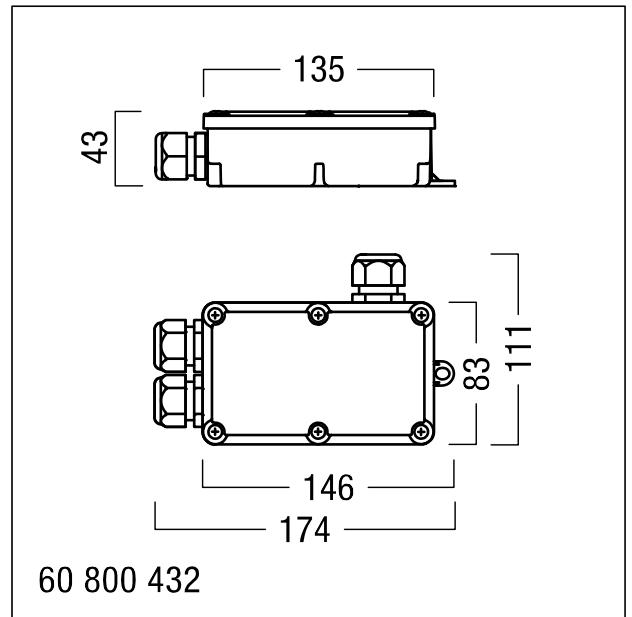

ZS_PAS_M_2_BOX_MI_IP67.wmf