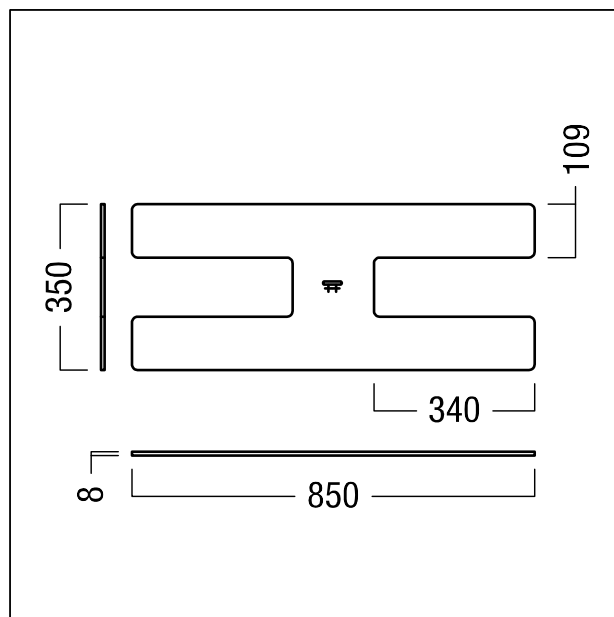

Pied pour lanpadaire

Pied pour lanpadaire EPURIA Lampadaire à double tête plat en forme de H, en acier, de couleur blanc. Dimensions de la colonne du luminaire : 850 x 350 x 15 mm ; poids : 12,9 kg

ZS_EPU_F_EPURIA_bottom-double_WH.jpg

ZS_EPU_M_EPURIA_bottom_double.wmf